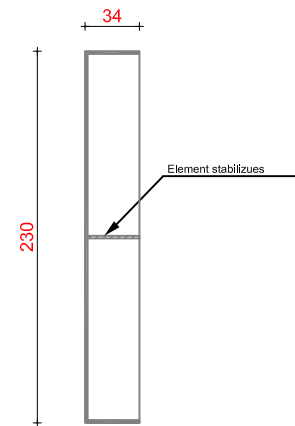

6 Panelet e veshjet mbrapa krevateve

PAMJE 1-1

Shenim:

- Materiali i Perdorur eshte MDF e lyer
- Paneli ka vetem qellim veshes
- Njesia siper kokes se krevatit dhe sistemi i thirjes se infermiereve te montohet mbi panel
- Bashkimet do te trajtohen me bordime te plastifikuara
- Ngjyra RAL 6034
- Permasat e paneleve te merren ne vend