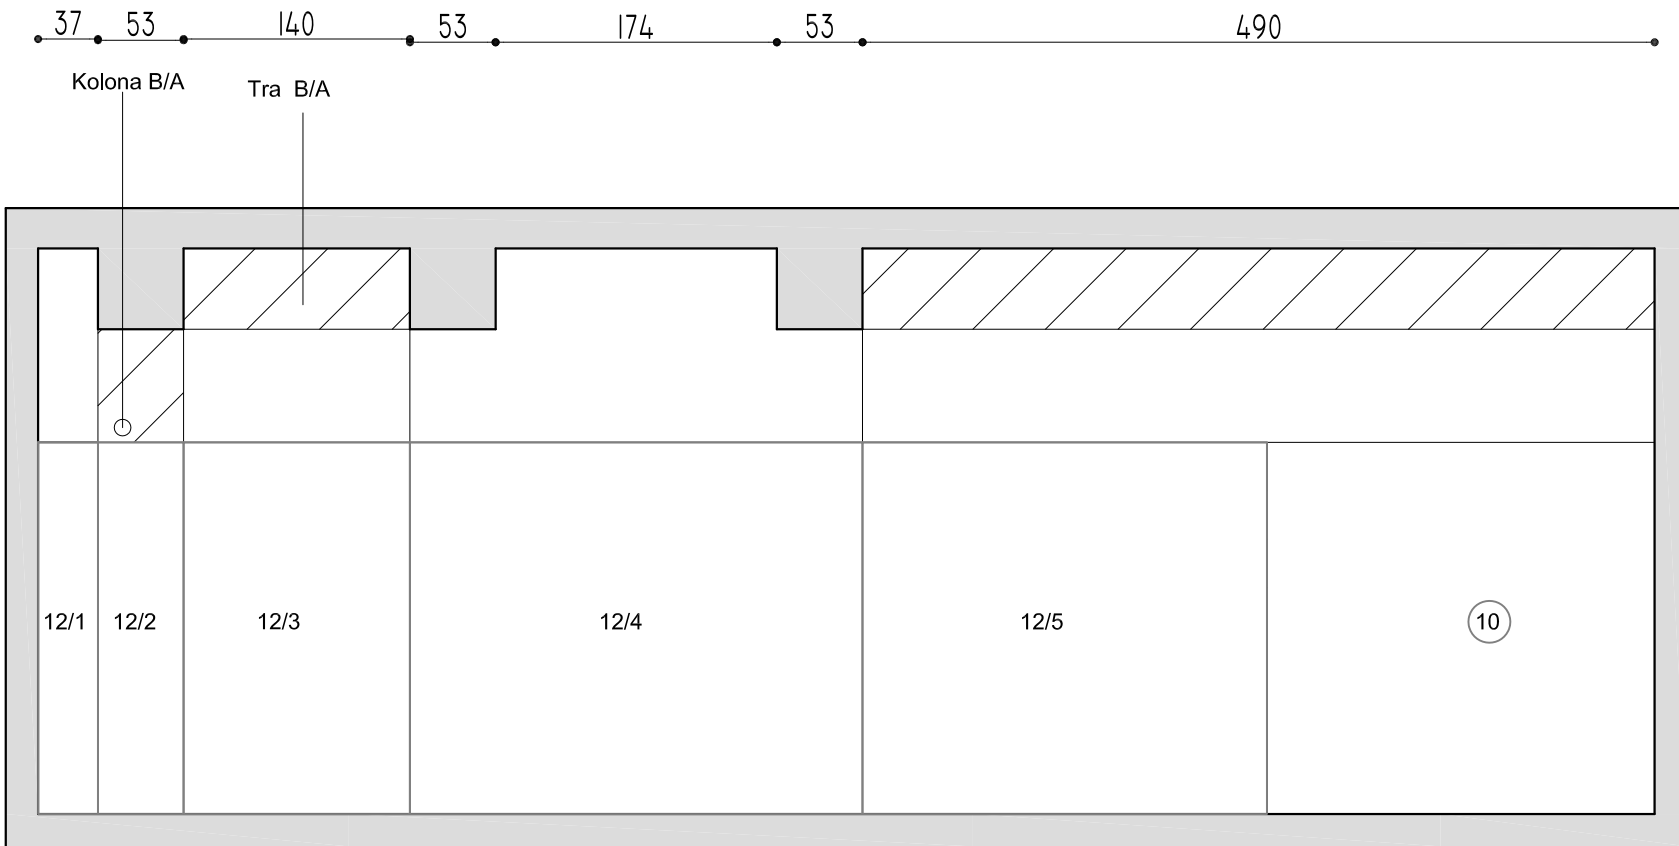

6 Panelet e veshjet mbrapa krevateve