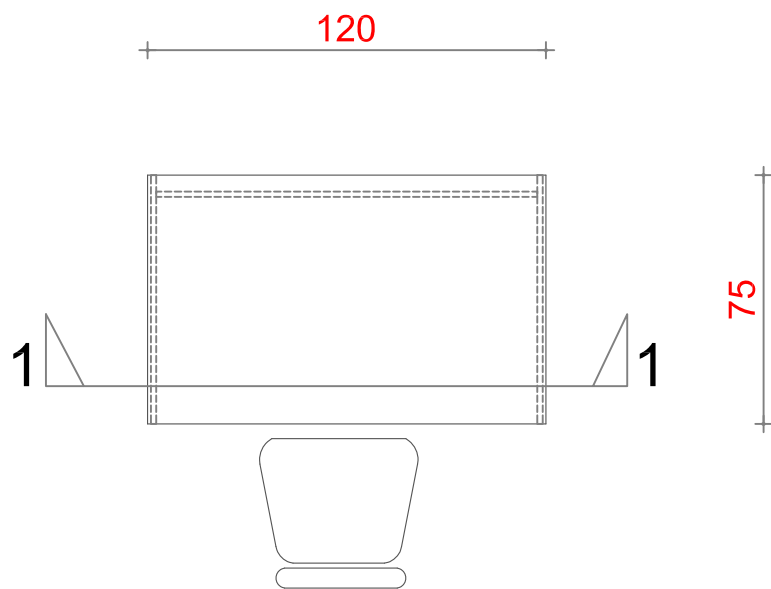

Shenim:

- Dimensionet e tavolines se ekzaminimit
- pediatrik jane marre 120x60x 90

2 Mobilja e planit te dezifektimit dhe magazinim

Detaj i kapakut te mobiljes
*Foto Ilustruese

Model mobiljeje per magazinim
*Foto Ilustruese

Shenim:

- Materiali i Perdorur eshte Melamine dhe MDF
- Elementet vertikale jane melamine e bardhe 12mm
- Elementet horizontale jane melamine e bardhe 16 mm
- Kapaket jane MDF 16 mm te lyer me bordime te plastifikuara
- Bangoja do te jete e plastifikuar-ngjyre gri metalizato
- Ngjyra e kapakeve RAL 6034

* Foto Ilustruese

Shenim:

Pllakat veshje, qeramike glossy.
Ngjyra blu e thelle
Dimensioni 10x 20 ose 10x10

3 Tavoline pune me sirtare

PAMJE 1-1

Tavoline pune
*Foto Ilustruese

Detaj i sirtarit te tavolines
*Foto Ilustruese

Kembe tavoline
*Foto Ilustruese

Shenim:

- Materiali i struktures eshte Melamine
- Elementet vertikale jane 12 mm
- Elementet horizontale jane 12 mm
- Plani i siperm, MDF i Melaminuar
- Kembet e tavolines Inox Ø 6mm
- Njesite bashkohen me njera-tjetren me vida
- Sirtaret te kene sistem mbyllje qendrore me celes
- Cepat e planit te tavolines do te jene me bordim
- Kembet e tavolines jane metalike, te lyer.
- Ngjyrat te percaktohet ne fazen e dyte