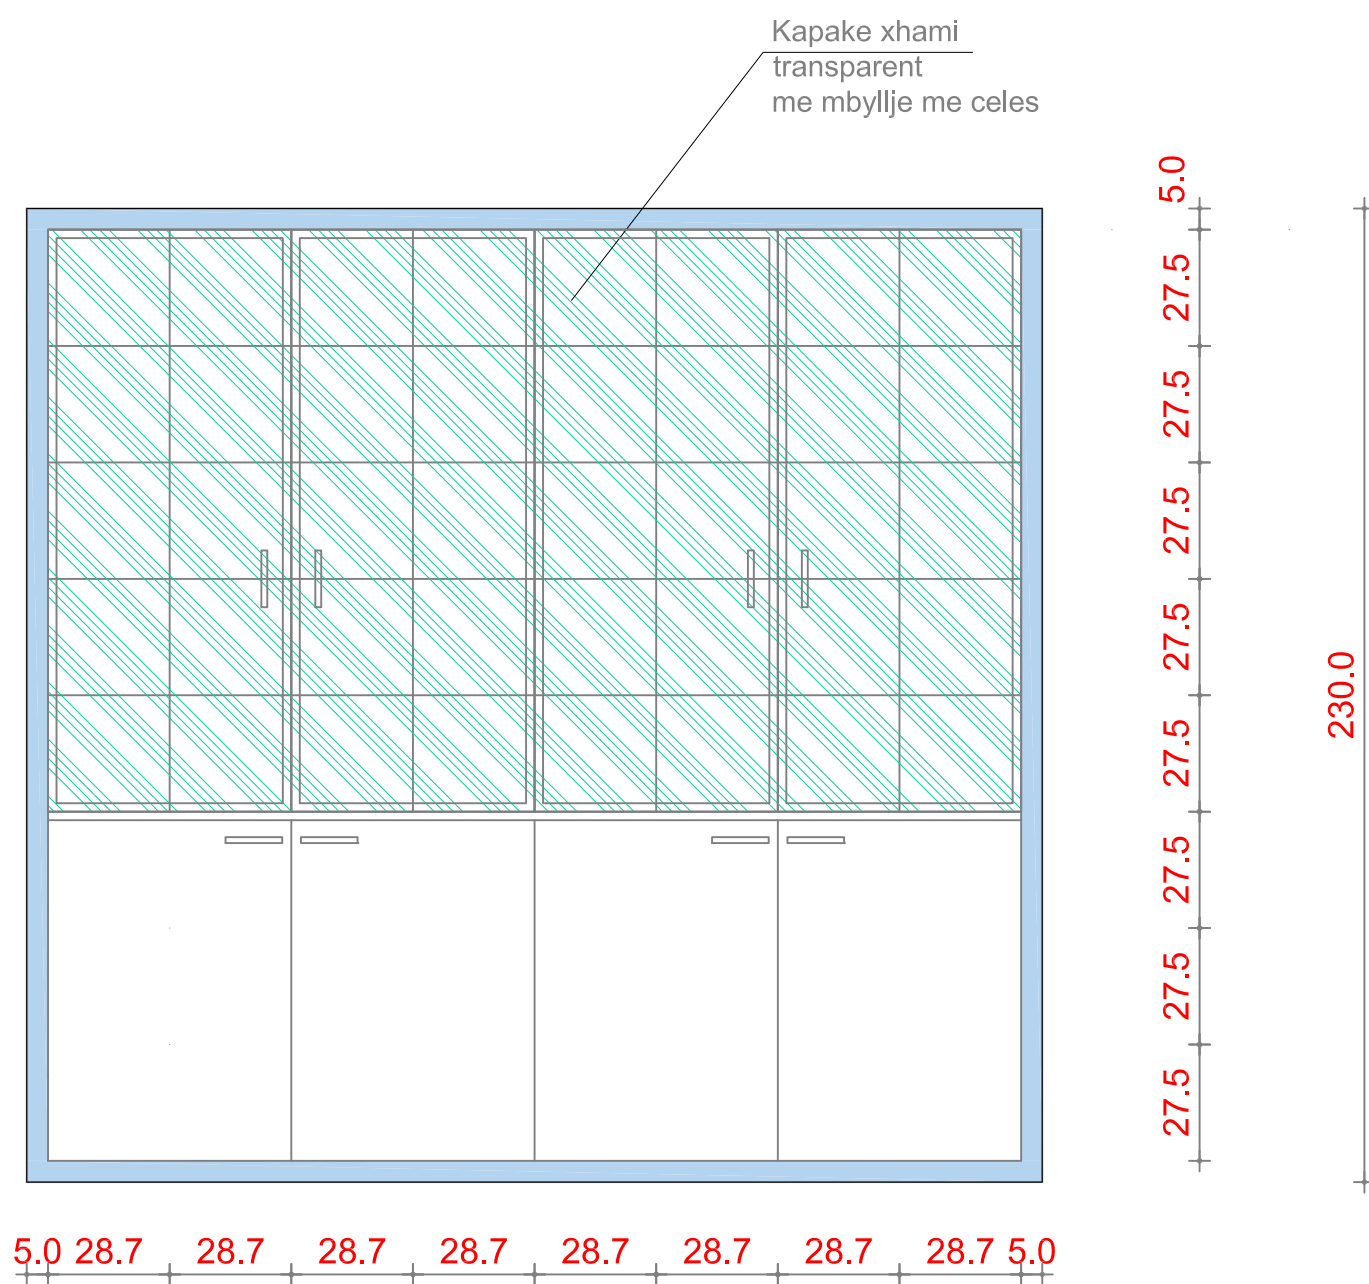

Kembe tavoline
*Foto Ilustruese

Shenim:

- Materiali i struktures eshte Melamine
- Elementet vertikale jane 12 mm
- Elementet horizontale jane 12 mm
- Plani i siperm, MDF i Melaminuar
- Kembet e tavolines Inox Ø 6mm
- Njesite bashkohen me njera-tjetren me vida
- Sirtaret te kene sistem mbyllje qendrore me celes
- Cepat e planit te tavolines do te jene me bordim
- Kembet e tavolines jane metalike, te lyer.
- Ngjyrat te percaktohet ne fazen e dyte

5

Karrige portabel

**Fotoja eshte ilustruese

Shenim:

- Dimensionet e karriges 550mmX540mmX830mm
- Materiali i ulëses dhe mbështetëses rekomandohet Lekure- rezistente ndaj lëvizjeve dhe fërkimeve.
- Ulesja e mbushur me sfungjer me tapiceri antibakterial
- Ngjyra te jete ne tonet e bluse se erret
- Struktura metalike

6 Panelet e veshjet mbrapa krevateve

Detaj i punimit te panelit

PAMJE 1-1

Shenim:

- Materiali i Perdorur eshte MDF e lyer
- Paneli ka vetem qellim veshes
- Njesia siper kokes se krevatit dhe sistemi i thirjes se infermiereve te montohet mbi panel
- Bashkimet do te trajtohen me bordime te plastifikuara
- Ngjyra RAL 6034
- Permasat e paneleve te merren ne vend

7 Dollap i mbyllur me xham per mjetet

5.0 28.7 28.7 28.7 28.7 28.7 28.7 28.7 5.0

30.0

* Foto Ilustruese

Shenim:

- Materiali i Perdorur eshte MDF dhe Melanime
- Elementet vertikale dhe horizontale te struktures jane melamine 16 mm
- Korniza e jashtme eshte 16 mm MDF e lyer
- Kapaket do te trajtohen me bordime te plastifikuara
- Brenda rafteve do te vendosen kuti polikarbonati, ne dimensione 25x25x25
- Kapaket e poshtem do te kene mbyllje me celes
- Ngjyra te percaktohet ne fazen e dyte