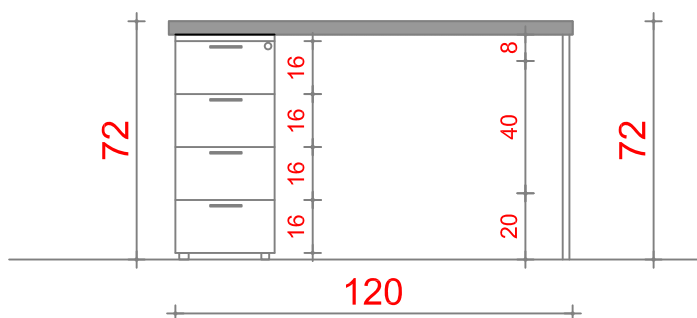

* Foto Ilustruese

Shenim:

Pllakat veshje, qeramike glossy.
Ngjyra blu e thelle
Dimensioni 10x 20 ose 10x10

3 Tavoline pune me sirtare

PAMJE 1-1

Tavoline pune
*Foto Ilustruese

Detaj i sirtarit te tavolines
*Foto Ilustruese

Kembe tavoline
*Foto Ilustruese

Shenim:

- Materiali i struktures eshte Melamine
- Elementet vertikale jane 12 mm
- Elementet horizontale jane 12 mm
- Plani i siperm, MDF i Melaminuar
- Kembet e tavolines Inox Ø 6mm
- Njesite bashkohen me njera-tjetren me vida
- Sirtaret te kene sistem mbyllje qendrore me celes
- Cepat e planit te tavolines do te jene me bordim
- Kembet e tavolines jane metalike, te lyer.
- Ngjyrat te percaktohet ne fazen e dyte

5

Karrige portabel

**Fotoja eshte ilustruese

Shenim:

- Dimensionet e karriges 550mmX540mmX830mm
- Materiali i ulëses dhe mbështetëses rekomandohet Lekure- rezistente ndaj lëvizjeve dhe fërkimeve.
- Ulesja e mbushur me sfungjer me tapiceri antibakterial
- Ngjyra te jete ne tonet e bluse se erret
- Struktura metalike