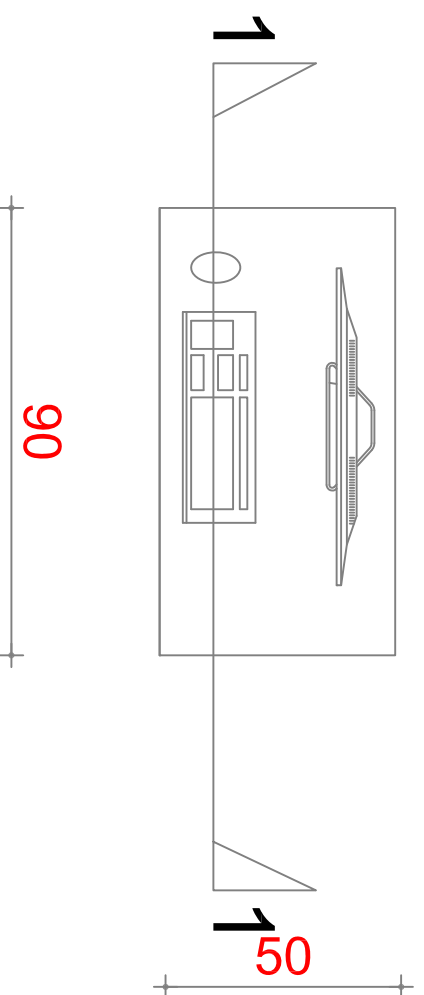

Shenim:

- Materiali i Perdorur eshte Melamine dhe MDF
- Elementet vertikale jane melamine e bardhe 12mm
- Elementet horizontale jane melamine e bardhe 16 mm
- Kapaket jane MDF 16 mm te lyer me bordime te plastifikuara
- Bangoja do te jete e plastifikuar-ngjyre gri metalizato
- Ngjyra e kapakeve RAL 6034

Kembe tavoline
*Foto Ilustruese

Shenim:

- Materiali i struktures eshte Melamine
- Elementet vertikale jane 12 mm
- Elementet horizontale jane 12 mm
- Plani i siperm, MDF i Melaminuar
- Kembet e tavolines Inox Ø 6mm
- Njesite bashkohen me njera-tjetren me vida
- Sirtaret te kene sistem mbyllje qendrore me celes
- Cepat e planit te tavolines do te jene me bordim
- Kembet e tavolines jane metalike, te lyer.
- Ngjyrat te percaktohet ne fazen e dyte

7 Dollap i mbyllur me xham per mjetet

5.0 28.7 28.7 28.7 28.7 28.7 28.7 28.7 5.0

30.0

* Foto Ilustruese

Shenim:

- Materiali i Perdorur eshte MDF dhe Melanime
- Elementet vertikale dhe horizontale te struktures jane melamine 16 mm
- Korniza e jashtme eshte 16 mm MDF e lyer
- Kapaket do te trajtohen me bordime te plastifikuara
- Brenda rafteve do te vendosen kuti polikarbonati, ne dimensione 25x25x25
- Kapaket e poshtem do te kene mbyllje me celes
- Ngjyra te percaktohet ne fazen e dyte

8

Grilat Roler per dritaret

Shenim:

- Materiali i rollerit dhe ngjyra te percaktohen ne faze te dyte

9 Tavoline pune dhoma e regjise

PAMJE 1-1

- Shenim:**
- Materiali i Perdorur eshte Melamine
 - Elementet vertikale jane 12mm
 - Elementet horizontale jane 16mm
 - Njesite bashkohen me njera-tjetren me vida
 - Cepat e planit te tavolines do te jene te rakorduar
 - Ngjyra percaktohet ne faze te dyte