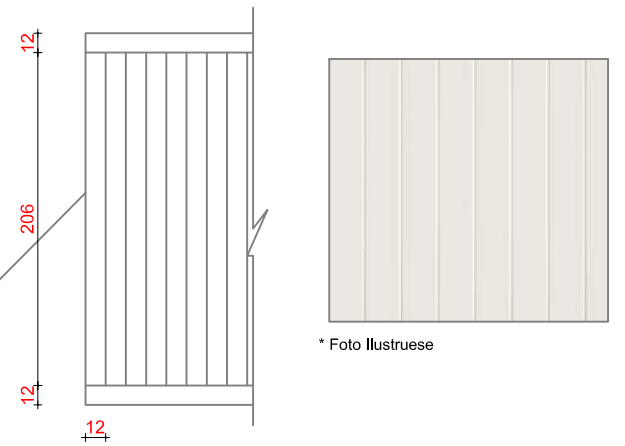

Kembe tavoline
*Foto Ilustruese

Shenim:

- Materiali i struktures eshte Melamine
- Elementet vertikale jane 12 mm
- Elementet horizontale jane 12 mm
- Plani i siperm, MDF i Melaminuar
- Kembet e tavolines Inox Ø 6mm
- Njesite bashkohen me njera-tjetren me vida
- Sirtaret te kene sistem mbyllje qendrore me celes
- Cepat e planit te tavolines do te jene me bordim
- Kembet e tavolines jane metalike, te lyer.
- Ngjyrat te percaktohet ne fazen e dyte

4 Dollap per veshjet e studenteve

Panel MDF njejte si kapaket
per veshje anesore

* Foto Ilustruese

Shenim:

- Materiali i Perdorur eshte MDF dhe Melamine
- Elementet vertikale jane 16 mm
- Elementet horizontale jane 24mm
- Njesite bashkohen me njera-tjetren me vida dhe filetohen me bulona
- Kapaku eshte me mbyllje qendore me çeles
- Kapaket jane MDF 16 mm te lyster me bordime te plastifikuara
- Panelet anesore te vishen me MDF te njejte me kapakun
- Ngjyra e kapakeve RAL 6034

5

Karrige portabel

**Fotoja eshte ilustruese

Shenim:

- Dimensionet e karriges 550mmX540mmX830mm
- Materiali i ulëses dhe mbështetëses rekomandohet Lekure- rezistente ndaj lëvizjeve dhe fërkimeve.
- Ulesja e mbushur me sfungjer me tapiceri antibakterial
- Ngjyra te jete ne tonet e bluse se erret
- Struktura metalike

6 Panelet e veshjet mbrapa krevateve

Detaj i punimit te panelit

PAMJE 1-1

Shenim:

- Materiali i Perdorur eshte MDF e lyer
- Paneli ka vetem qellim veshes
- Njesia siper kokes se krevatit dhe sistemi i thirjes se infermiereve te montohet mbi panel
- Bashkimet do te trajtohen me bordime te plastifikuara
- Ngjyra RAL 6034
- Permasat e paneleve te merren ne vend