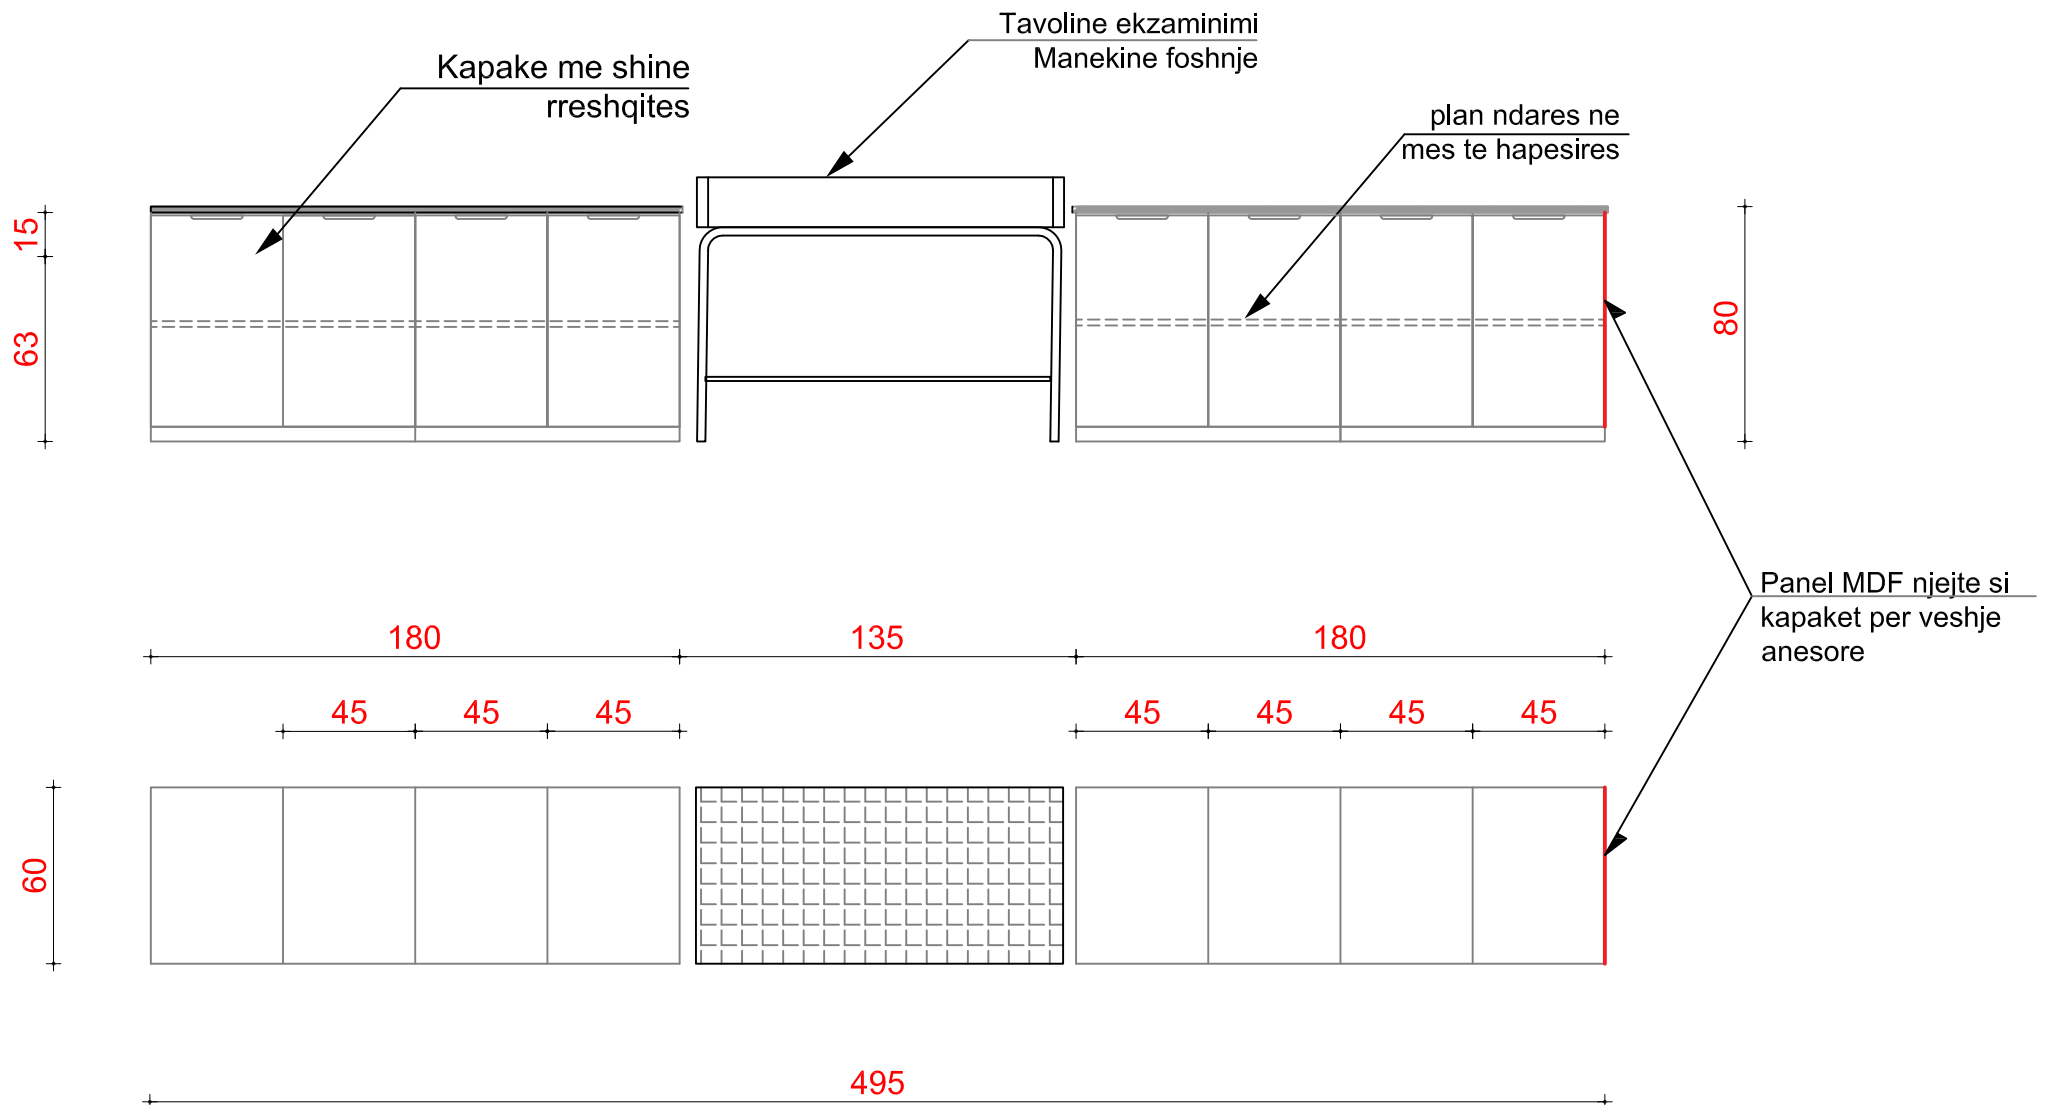

1 Mobilje e ulet per magazinim

Detaj i kapakut te mobiljes
*Foto Ilustruese

Model mobiljeje per magazinim
*Foto Ilustruese

Tavoline ekzaminimi pediatrik
* Foto Ilustruese

Shenim:

- Materiali i Perdorur eshte Melamine dhe MDF
- Elementet vertikale jane melamine e bardhe 12mm
- Elementet horizontale jane melamine e bardhe 16 mm
- Kapaket jane MDF 16 mm te lyer me bordime te plastifikuara
- Bangoja do te jete e plastifikuar-ngjyre gri metalizato
- Ngjyra e kapakeve RAL 6034

Shenim:

- Dimensionet e tavolines se ekzaminimit
- pediatrik jane marre 120x60x 90

2 Mobilja e planit te dezifektimit dhe magazinim

Detaj i kapakut te mobiljes
*Foto Ilustruese

Model mobiljeje per magazinim
*Foto Ilustruese

Kembe tavoline
*Foto Ilustruese

Shenim:

- Materiali i struktures eshte Melamine
- Elementet vertikale jane 12 mm
- Elementet horizontale jane 12 mm
- Plani i siperm, MDF i Melaminuar
- Kembet e tavolines Inox Ø 6mm
- Njesite bashkohen me njera-tjetren me vida
- Sirtaret te kene sistem mbyllje qendrore me celes
- Cepat e planit te tavolines do te jene me bordim
- Kembet e tavolines jane metalike, te lyer.
- Ngjyrat te percaktohet ne fazen e dyte

5

Karrige portabel

**Fotoja eshte ilustruese

Shenim:

- Dimensionet e karriges 550mmX540mmX830mm
- Materiali i ulëses dhe mbështetëses rekomandohet Lekure- rezistente ndaj lëvizjeve dhe fërkimeve.
- Ulesja e mbushur me sfungjer me tapiceri antibakterial
- Ngjyra te jete ne tonet e bluse se erret
- Struktura metalike