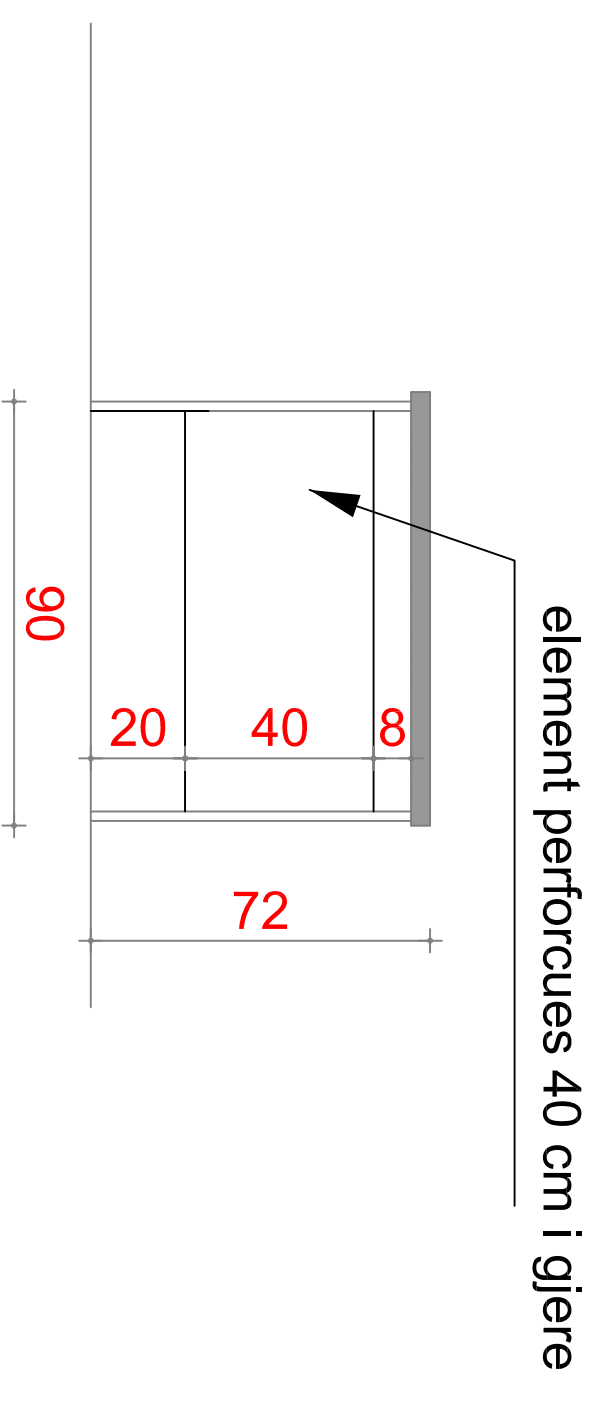

Shenim:

- Materiali i Perdorur eshte Melamine dhe MDF
- Elementet vertikale jane melamine e bardhe 12mm
- Elementet horizontale jane melamine e bardhe 16 mm
- Kapaket jane MDF 16 mm te lyer me bordime te plastifikuara
- Bangoja do te jete e plastifikuar-ngjyre gri metalizato
- Ngjyra e kapakeve RAL 6034

Kembe tavoline
*Foto Ilustruese

Shenim:

- Materiali i struktures eshte Melamine
- Elementet vertikale jane 12 mm
- Elementet horizontale jane 12 mm
- Plani i siperm, MDF i Melaminuar
- Kembet e tavolines Inox Ø 6mm
- Njesite bashkohen me njera-tjetren me vida
- Sirtaret te kene sistem mbyllje qendrore me celes
- Cepat e planit te tavolines do te jene me bordim
- Kembet e tavolines jane metalike, te lyer.
- Ngjyrat te percaktohet ne fazen e dyte

8

Grilat Roler per dritaret

Shenim:

- Materiali i rollerit dhe ngjyra te percaktohen ne faze te dyte

9 Tavoline pune dhoma e regjise

PAMJE 1-1

- Shenim:**
- Materiali i Perdorur eshte Melamine
 - Elementet vertikale jane 12mm
 - Elementet horizontale jane 16mm
 - Njesite bashkohen me njera-tjetren me vida
 - Cepat e planit te tavolines do te jene te rakorduar
 - Ngjyra percaktohet ne faze te dyte