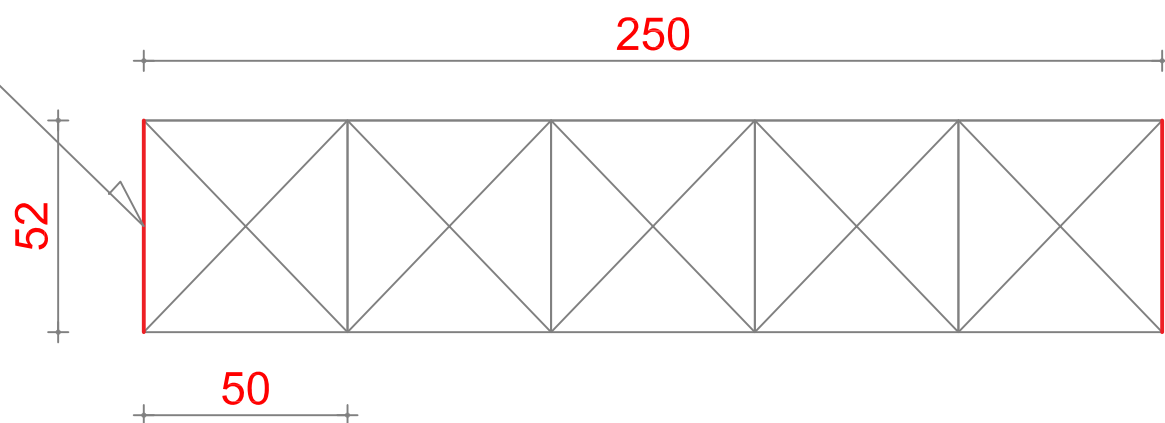

4 Dollap per veshjet e studenteve

Panel MDF njejte si kapaket
per veshje anesore

* Foto Ilustruese

Shenim:

- Materiali i Perdorur eshte MDF dhe Melamine
- Elementet vertikale jane 16 mm
- Elementet horizontale jane 24mm
- Njesite bashkohen me njera-tjetren me vida dhe filetohen me bulona
- Kapaku eshte me mbyllje qendore me çeles
- Kapaket jane MDF 16 mm te lyster me bordime te plastifikuara
- Panelet anesore te vishen me MDF te njejte me kapakun
- Ngjyra e kapakeve RAL 6034