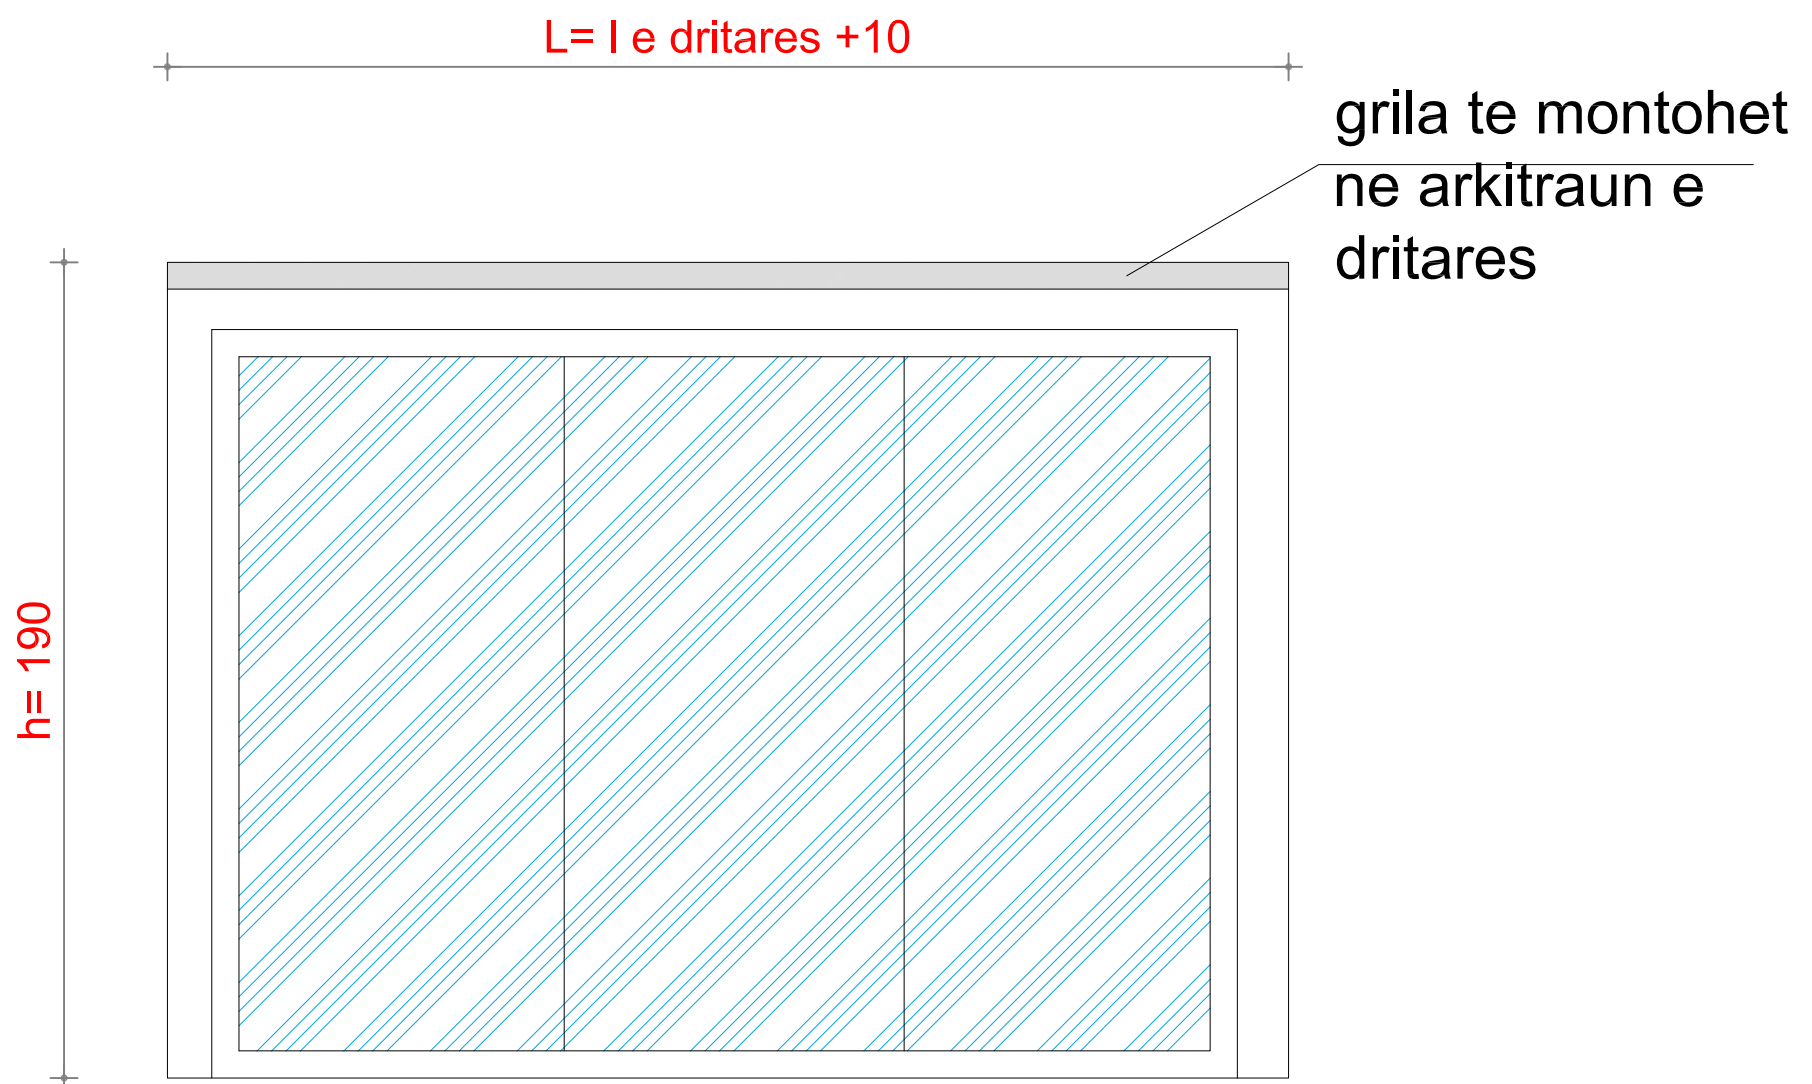

7 Dollap i mbyllur me xham per mjetet

5.0 28.7 28.7 28.7 28.7 28.7 28.7 28.7 5.0

30.0

* Foto Ilustruese

Shenim:

- Materiali i Perdorur eshte MDF dhe Melanime
- Elementet vertikale dhe horizontale te struktures jane melamine 16 mm
- Korniza e jashtme eshte 16 mm MDF e lyer
- Kapaket do te trajtohen me bordime te plastifikuara
- Brenda rafteve do te vendosen kuti polikarbonati, ne dimensione 25x25x25
- Kapaket e poshtem do te kene mbyllje me celes
- Ngjyra te percaktohet ne fazen e dyte

8

Grilat Roler per dritaret

Shenim:

- Materiali i rollerit dhe ngjyra te percaktohen ne faze te dyte

9 Tavoline pune dhoma e regjise

PAMJE 1-1

- Shenim:**
- Materiali i Perdorur eshte Melamine
 - Elementet vertikale jane 12mm
 - Elementet horizontale jane 16mm
 - Njesite bashkohen me njera-tjetren me vida
 - Cepat e planit te tavolines do te jene te rakorduar
 - Ngjyra percaktohet ne faze te dyte