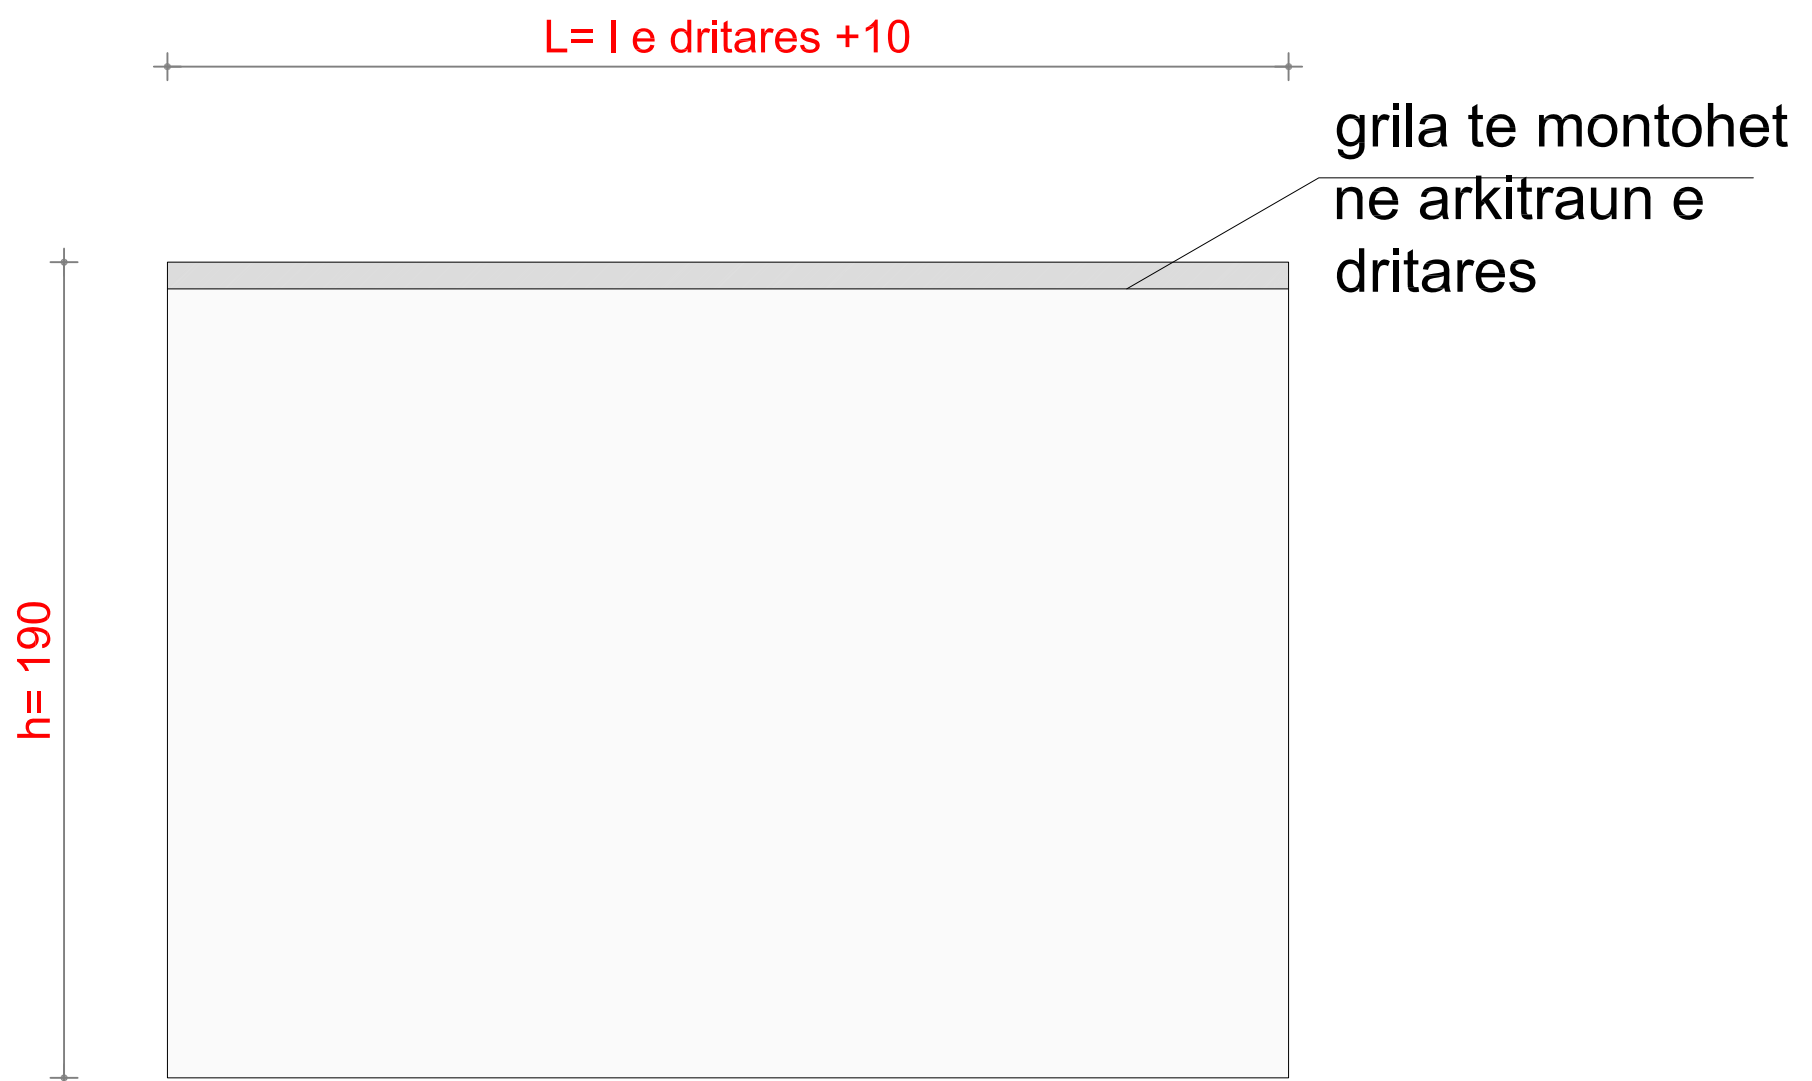

8

Grilat Roler per dritaret

Shenim:

- Materiali i rollerit dhe ngjyra te percaktohen ne faze te dyte

9 Tavoline pune dhoma e regjise

PAMJE 1-1

- Shenim:**
- Materiali i Perdorur eshte Melamine
 - Elementet vertikale jane 12mm
 - Elementet horizontale jane 16mm
 - Njesite bashkohen me njera-tjetren me vida
 - Cepat e planit te tavolines do te jene te rakorduar
 - Ngjyra percaktohet ne faze te dyte