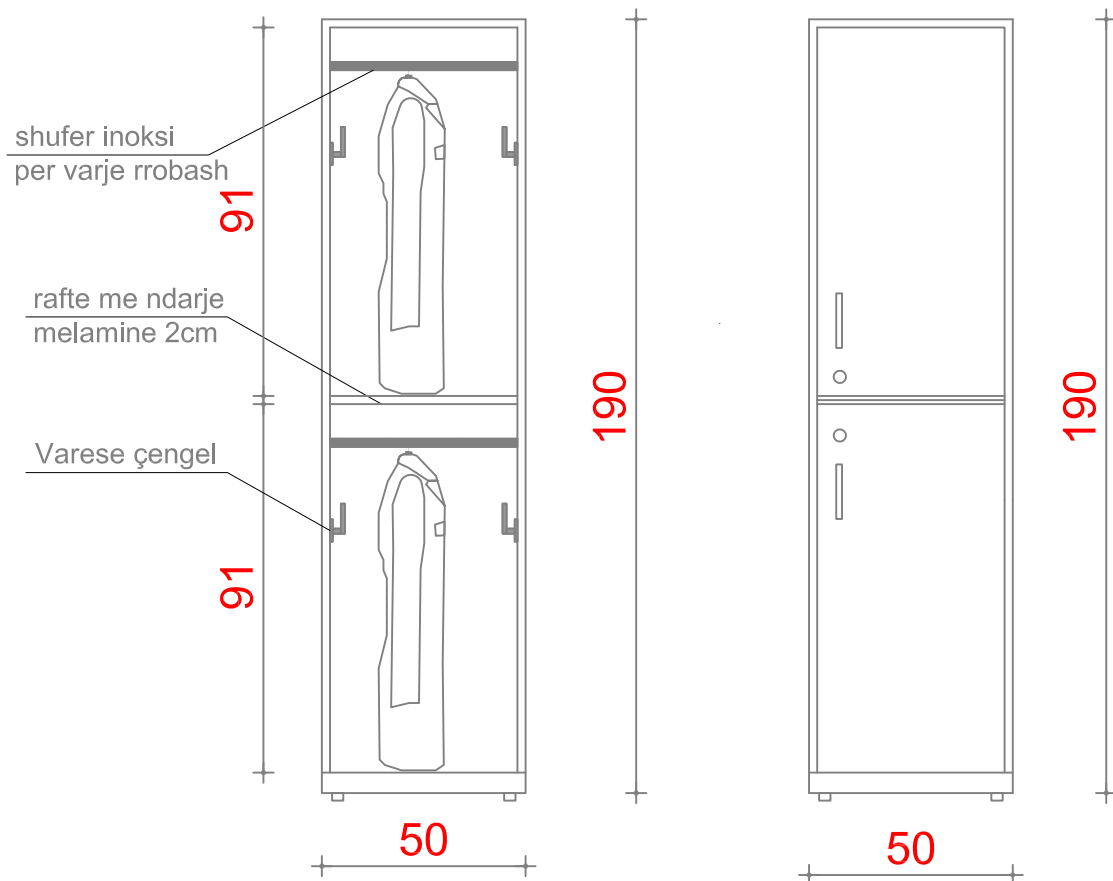

4 Dollap per veshjet e studenteve

Panel MDF njejte si kapaket
per veshje anesore

* Foto Ilustruese

Shenim:

- Materiali i Perdorur eshte MDF dhe Melamine
- Elementet vertikale jane 16 mm
- Elementet horizontale jane 24mm
- Njesite bashkohen me njera-tjetren me vida dhe filetohen me bulona
- Kapaku eshte me mbyllje qendore me çeles
- Kapaket jane MDF 16 mm te lyster me bordime te plastifikuara
- Panelet anesore te vishen me MDF te njejte me kapakun
- Ngjyra e kapakeve RAL 6034