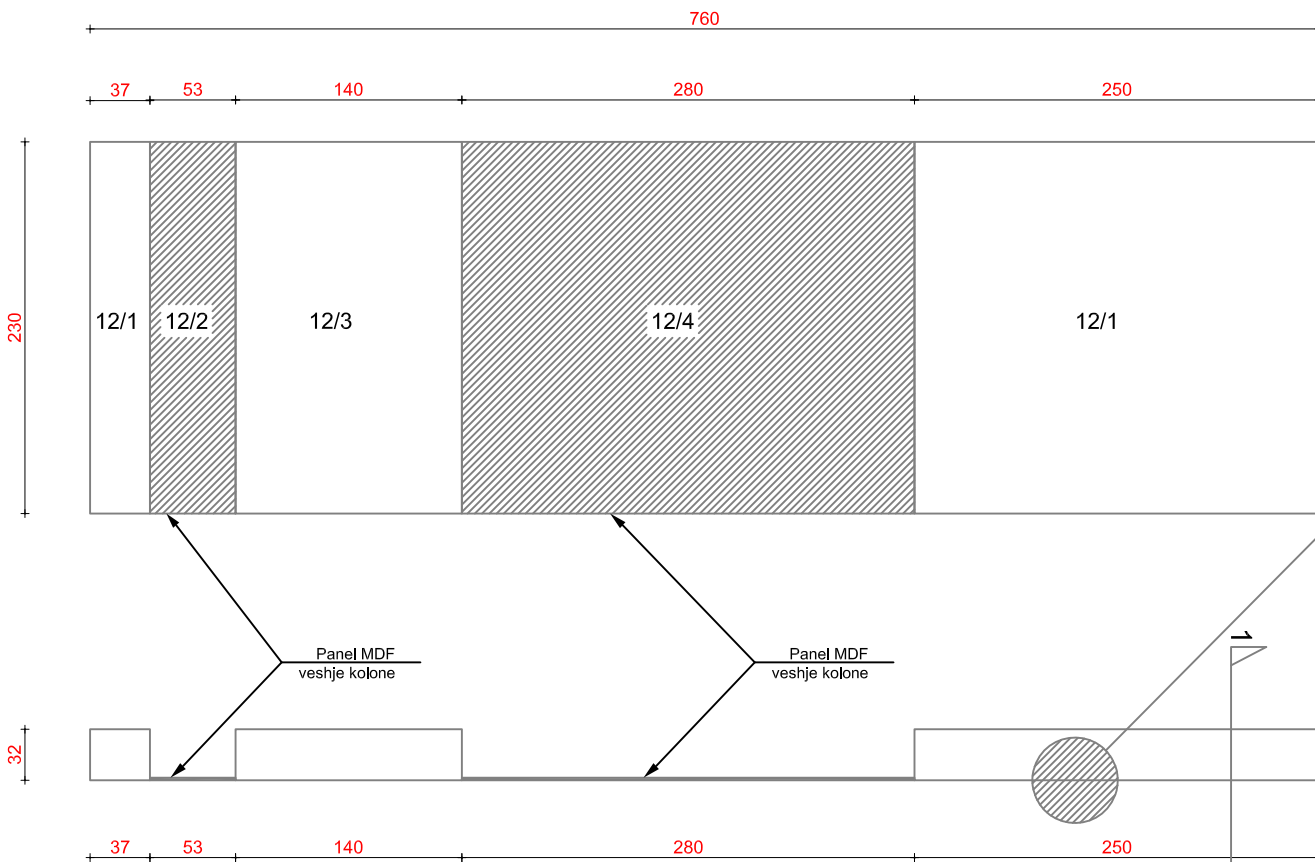

6 Panelet e veshjet mbrapa krevateve