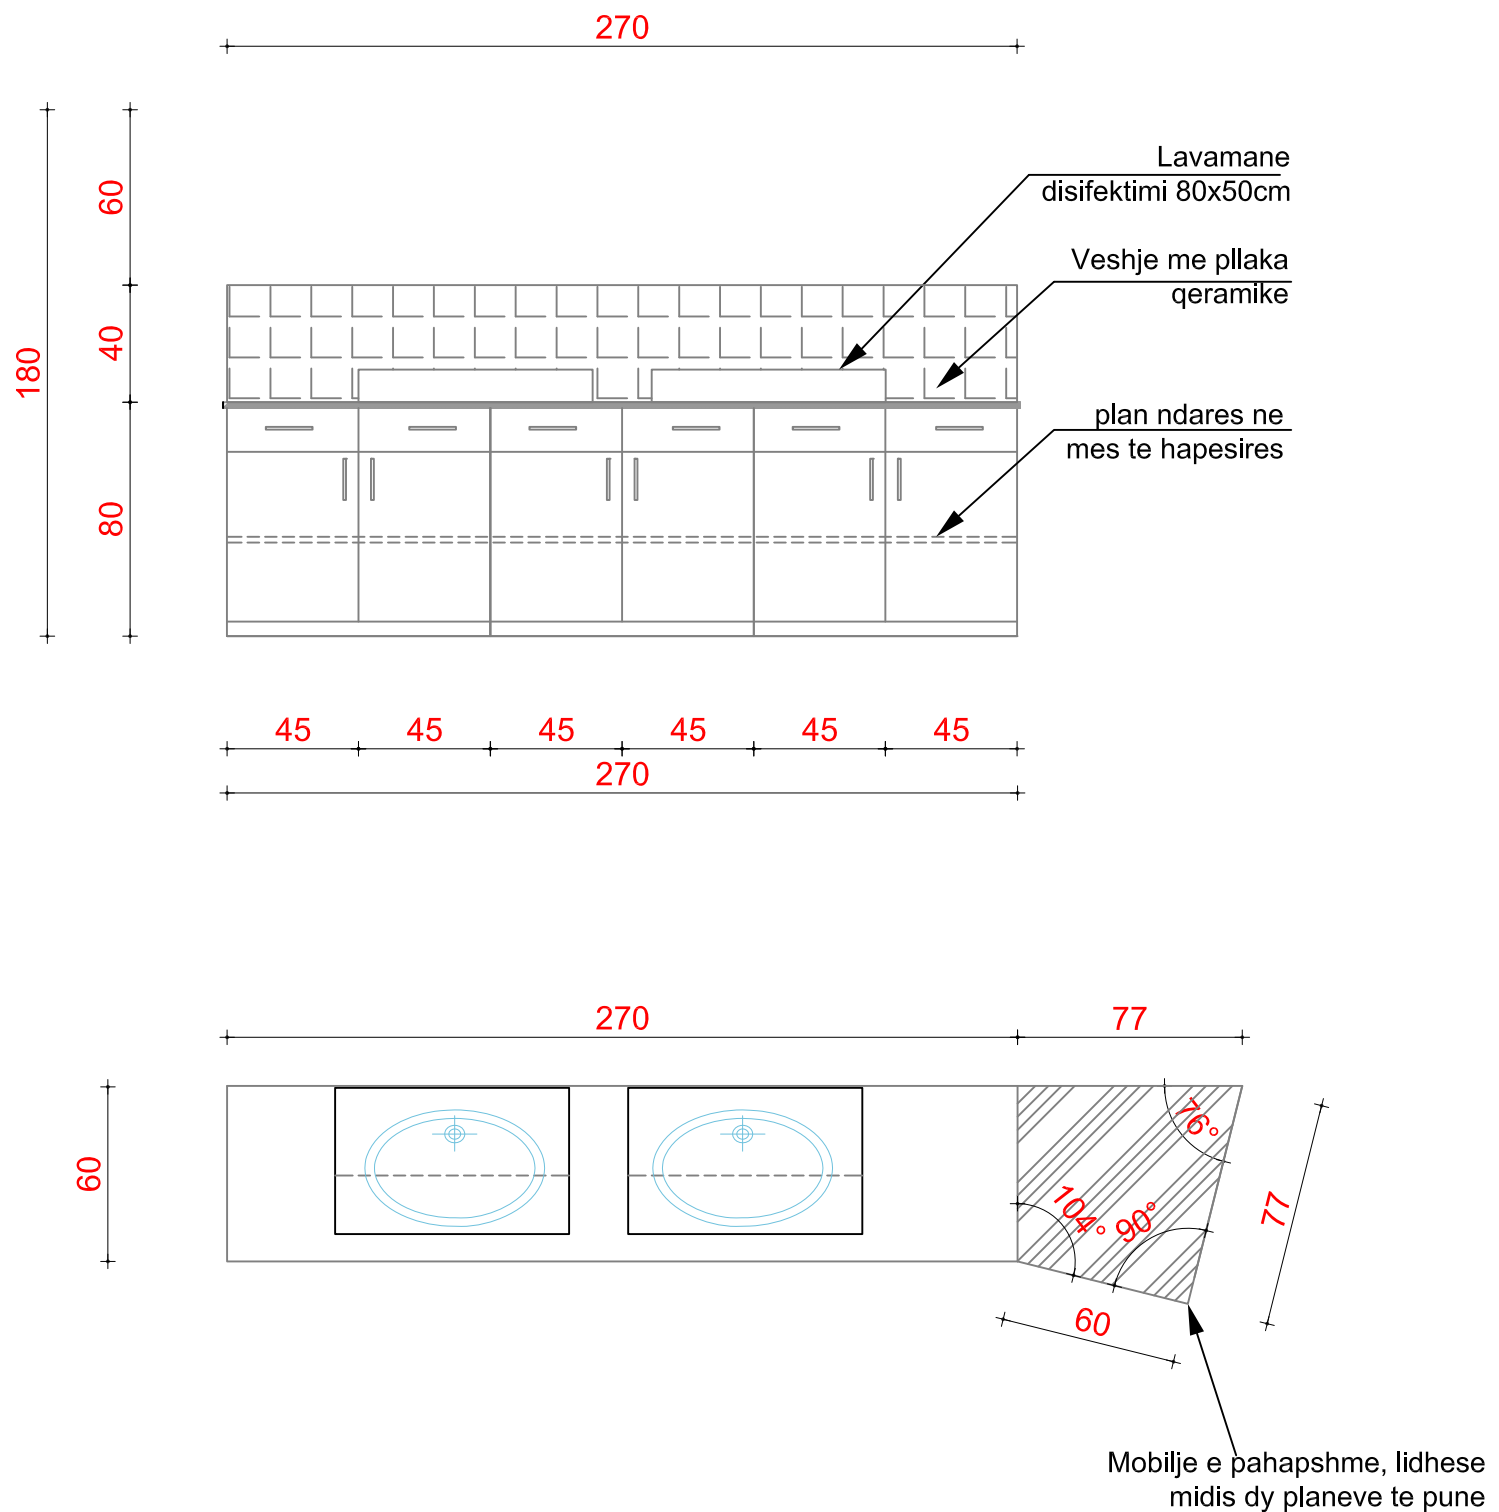

Mobilje MDF/ MDF Furniture

Nr	Emërtimi i procesit të punës/ Article description	Njësia/ Unit	SASITE/ Quantity
1	Mobilje e ulet per magazinim/Low furniture for storage	cope/pice	2
2	Mobilja e planit te dezifektimit dhe magazinim/ Disinfection plan furniture and storage	cope/piece	1
3	Tavoline pune me sirtar/ Desk with drawer	cope/piece	1
4	Dollap per veshjet e studenteve/ Clothing cabinet for the student	cope/piece	5
5	Karrige/ Chair	cope/piece	10
6	Panel veshje mbrapa krevatit/Dressing panel behind the bed	m2	1
7	Dollap i mbyllur me xham per mjetet /Closed glass cabinet for the equipment	cope/piece	1
8	Grile blinder per dritaret/ Blind curtain	m2	22
9	Tavoline pune (dhoma e regjise)/ Desk	cope/piece	1

1 Mobilje e ulet per magazinim

Detaj i kapakut te mobiljes
*Foto Ilustruese

Model mobiljeje per magazinim
*Foto Ilustruese

Tavoline ekzaminimi pediatrik
* Foto Ilustruese

Shenim:

- Materiali i Perdorur eshte Melamine dhe MDF
- Elementet vertikale jane melamine e bardhe 12mm
- Elementet horizontale jane melamine e bardhe 16 mm
- Kapaket jane MDF 16 mm te lyer me bordime te plastifikuara
- Bangoja do te jete e plastifikuar-ngjyre gri metalizato
- Ngjyra e kapakeve RAL 6034

Shenim:

- Dimensionet e tavolines se ekzaminimit
- pediatrik jane marre 120x60x 90

2 Mobilja e planit te dezifektimit dhe magazinim

Detaj i kapakut te mobiljes
*Foto Ilustruese

Model mobiljeje per magazinim
*Foto Ilustruese

Kembe tavoline
*Foto Ilustruese

Shenim:

- Materiali i struktures eshte Melamine
- Elementet vertikale jane 12 mm
- Elementet horizontale jane 12 mm
- Plani i siperm, MDF i Melaminuar
- Kembet e tavolines Inox Ø 6mm
- Njesite bashkohen me njera-tjetren me vida
- Sirtaret te kene sistem mbyllje qendrore me celes
- Cepat e planit te tavolines do te jene me bordim
- Kembet e tavolines jane metalike, te lyer.
- Ngjyrat te percaktohet ne fazen e dyte