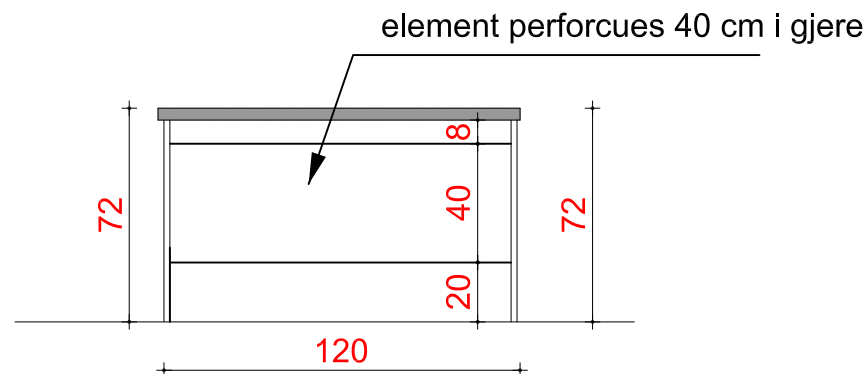

1 Tavoline pune me sirtare

PAMJE 1-1

Shenim:

- Materiali i Perdorur eshte Melamine
- Elementet vertikale jane 15mm
- Elementet horizontale jane 25mm
- Njesite bashkohen me njera-tjetren me vida dhe filetohen me bulona
- Cepat e planit te tavolines do te jene te rakorduar
- Ngjyra te percaktohet ne fazen e dyte