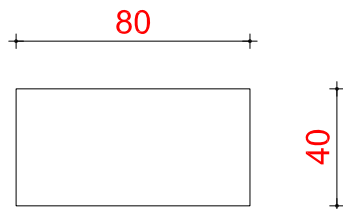

Mobilje pjesa e poshtme