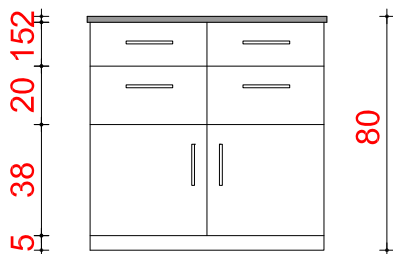

Shenim:

- Lavamani ne dimensioni 60x44,5x17 cm

4

Dollap per veshjet e personelit

Shenim:

- Materiali i Përdorur është Melamine
- Elementet vertikale janë 15mm
- Elementet horizontale janë 25mm
- Njesite bashkohen me njëra-tjetren me vida dhe filetohen me bulona
- Kapaku është me mbyllje qendore me çeles
- Ngjyra të përcaktohet në fazën e dytë

5 Raft per ilace dhe pajime te vogla mjekesore

**Fotoja eshte ilustruese

Mobilje pjesa e poshtme

Mobilje pjesa e sipërme

Shenim:

- Materiali i Perdorur eshte Melamine
- Elementet vertikale dhe horizontale jane 12mm
- Mobilja e sipërme do te fiksohet me prixhionere ne mur
- Kapaket do te trajtohen me bordime te plastifikuara
- Bangoja do te jete e plastifikuar-ngjyre gri metalizato
- Ngjyra te percaktohet ne fazen e dyte