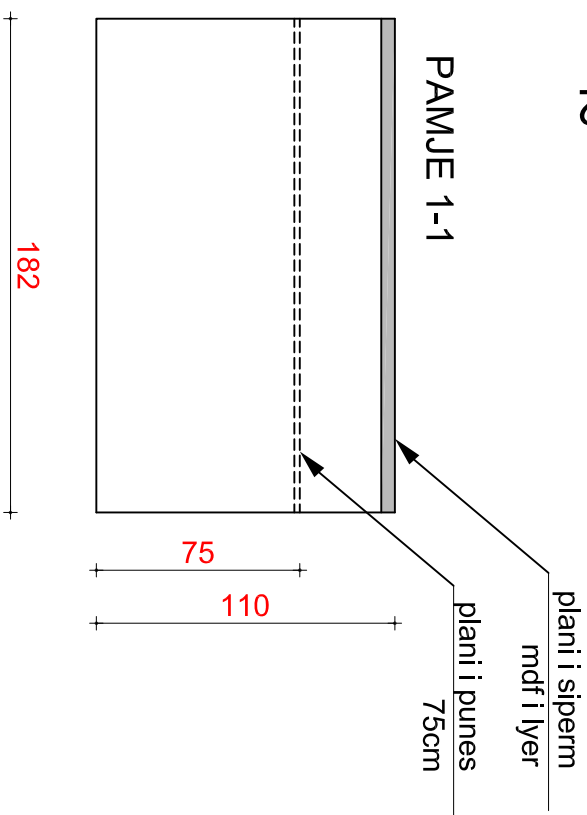

19 Mobilje recepsioni, Roskovec

PAMJE 2-2