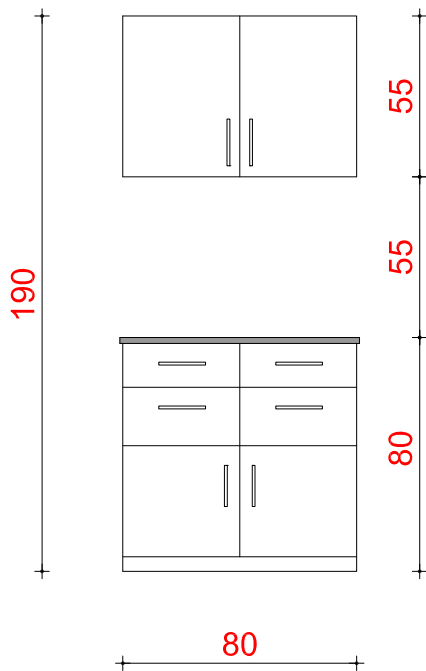

5 Raft per ilace dhe pajime te vogla mjekesore

**Fotoja eshte ilustruese