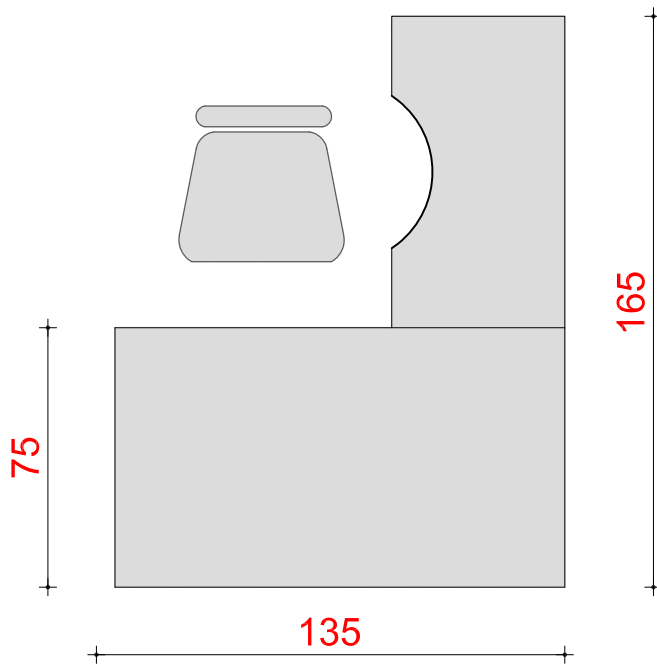

24 Tavoline laboratori

**Fotoja eshte ilustruese

Shenim:

- Materiali i Perdorur eshte Melamine
- Elementet vertikale jane 15mm
- Elementet horizontale jane 25mm
- Njesite bashkohen me njera-tjetren me vida dhe filetohen me bulona
- Mobilja mund te jete DX dhe SX (te verifikohet krahu ne planimetri)
- Tavolina e krahut te kete te punuar gjysmerrethin si ne figuren ilustruese
- Cepat e planit te tavolines do te jene te rakorduar
- Ngjyra te percaktohet ne fazen e dyte