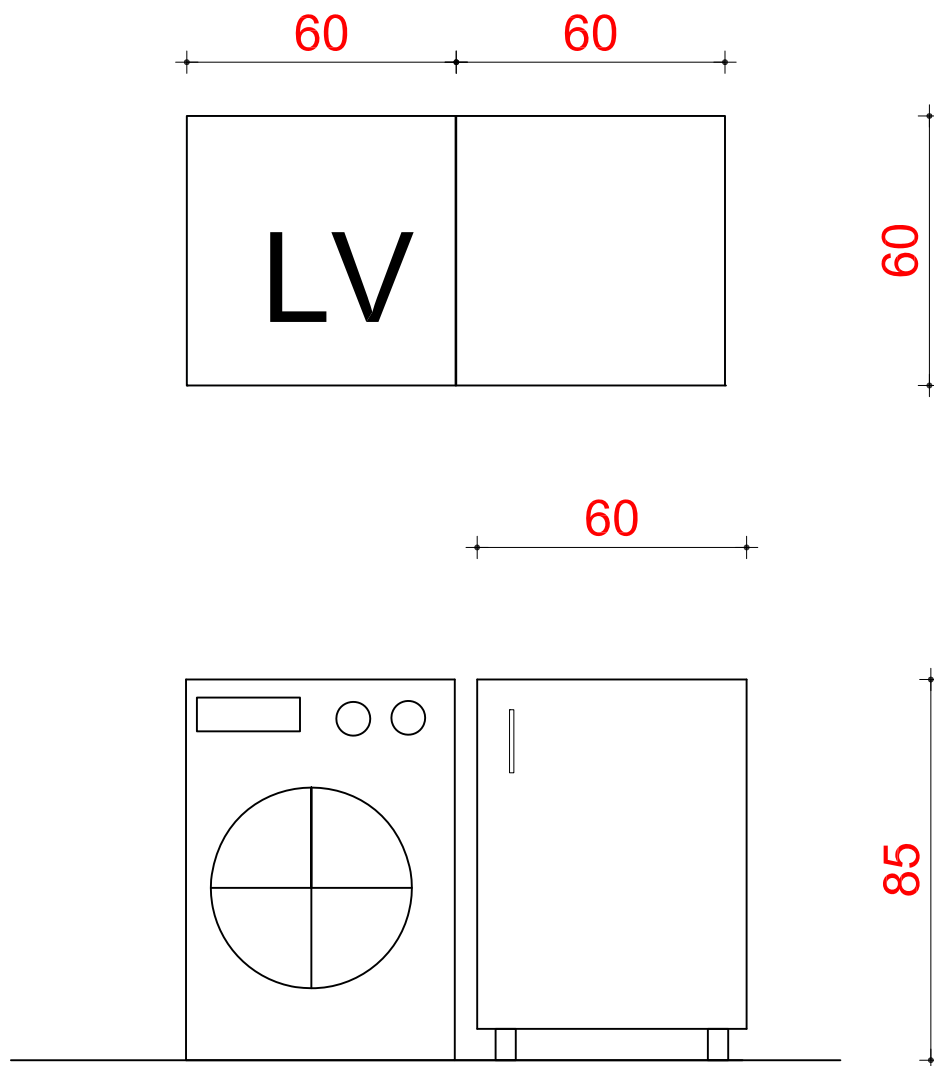

25 Mobilje lavanderie

Shenim:

- Materiali i Perdorur eshte Melamine
- Elementet vertikale dhe horizontale jane 12mm
- Kapaket do te trajtohen me bordime te plastifikuara
- Bangoja do te jete e plastifikuar-ngjyre gri metalizato
- Ngjyra te percaktohet ne fazen e dyte