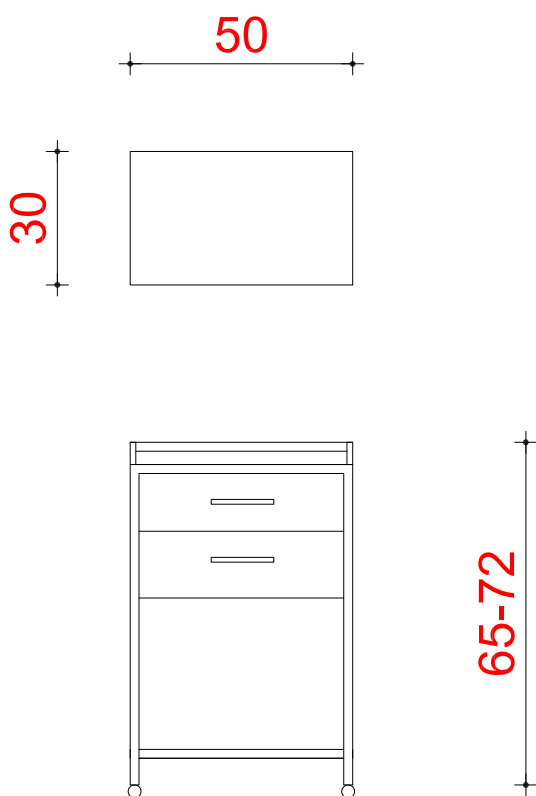

7 Tavoline portabel seti mikrokirurgjik

**Fotoja eshte ilustruese

Shenim:

- Materiali i Perdorur eshte inoks
- Lartesia e tavolines eshte rregullueshme 65-72cm
- Sirtaret kane fiango anesore qe nuk lejojne te bien instrumentet
- Tavolina ka 4 rrota me sistem frenimi
- Trupi i tavolines do te jete inoks