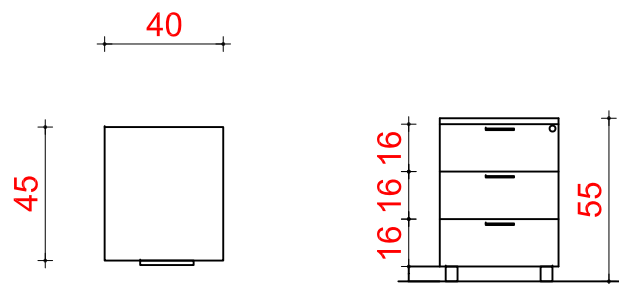

Bllok sirtarësh

Shenim:

- Materiali i Perdorur eshte Melamine
- Elementet vertikale jane 10mm
- Elementet horizontale jane 12mm
- Njesite bashkohen me njera-tjetren me vida dhe filetohen me bulona
- Sirtaret te kene sistem mbyllje qendrore me celes
- Blloku i sirtareve te pajiset me kater rrota
- Ngjyra te percaktohet ne fazen e dyte