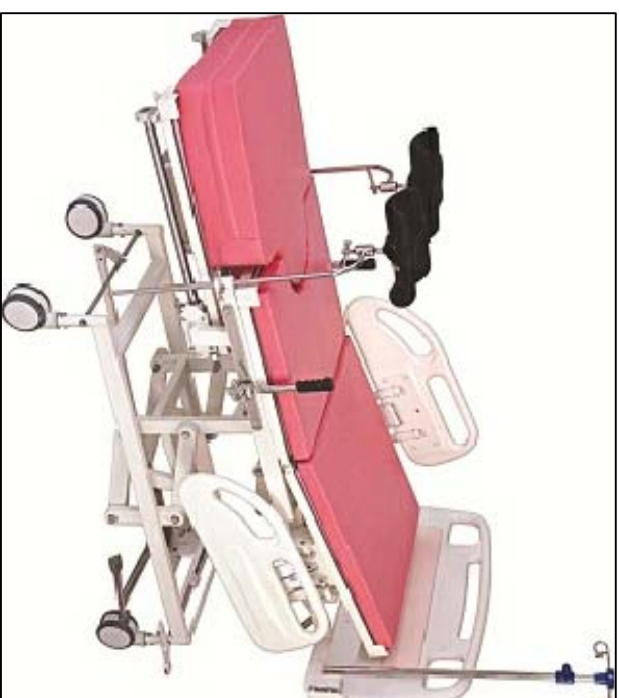

**Fotoja eshte ilustruese

Shenim:

- Dimensionet: 1981mm x 965 mm (L x W) (Krevati i hapur plotesisht)
- Platforma e dyshekut: 1880 mm x 660 mm (L x W)
- Minimum Lartesisë: 660 mm
- Maximum Lartesisë: 914 mm
- Lartesia e rregullueshme me ane te pompes hidraulike
- Shpinorja e rregullueshme ne pozicion litemomik
- Krahet anesore te levizshem ne pozicionin ulur, ne rast kerkesa apo urgjence
- Skeleti material Inkos Three Section mattress