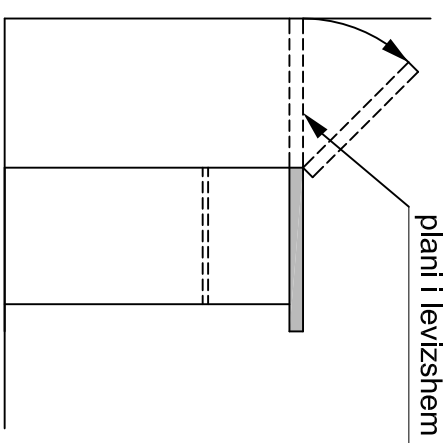

19 Mobilje recepsioni, Roskovec

PAMJE 2-2

Shenimi:

- Materiali i Përdorur është Melamine
- Plan i sipërm është MDF i lyer
- Elementet vertikale janë 15mm
- Elementet horizontale janë 25mm
- Njësitë bashkohen me njëra-tjetren me vida dhe filetohen me bulona
- Ngjyra të përcaktohet në fazën e dytë