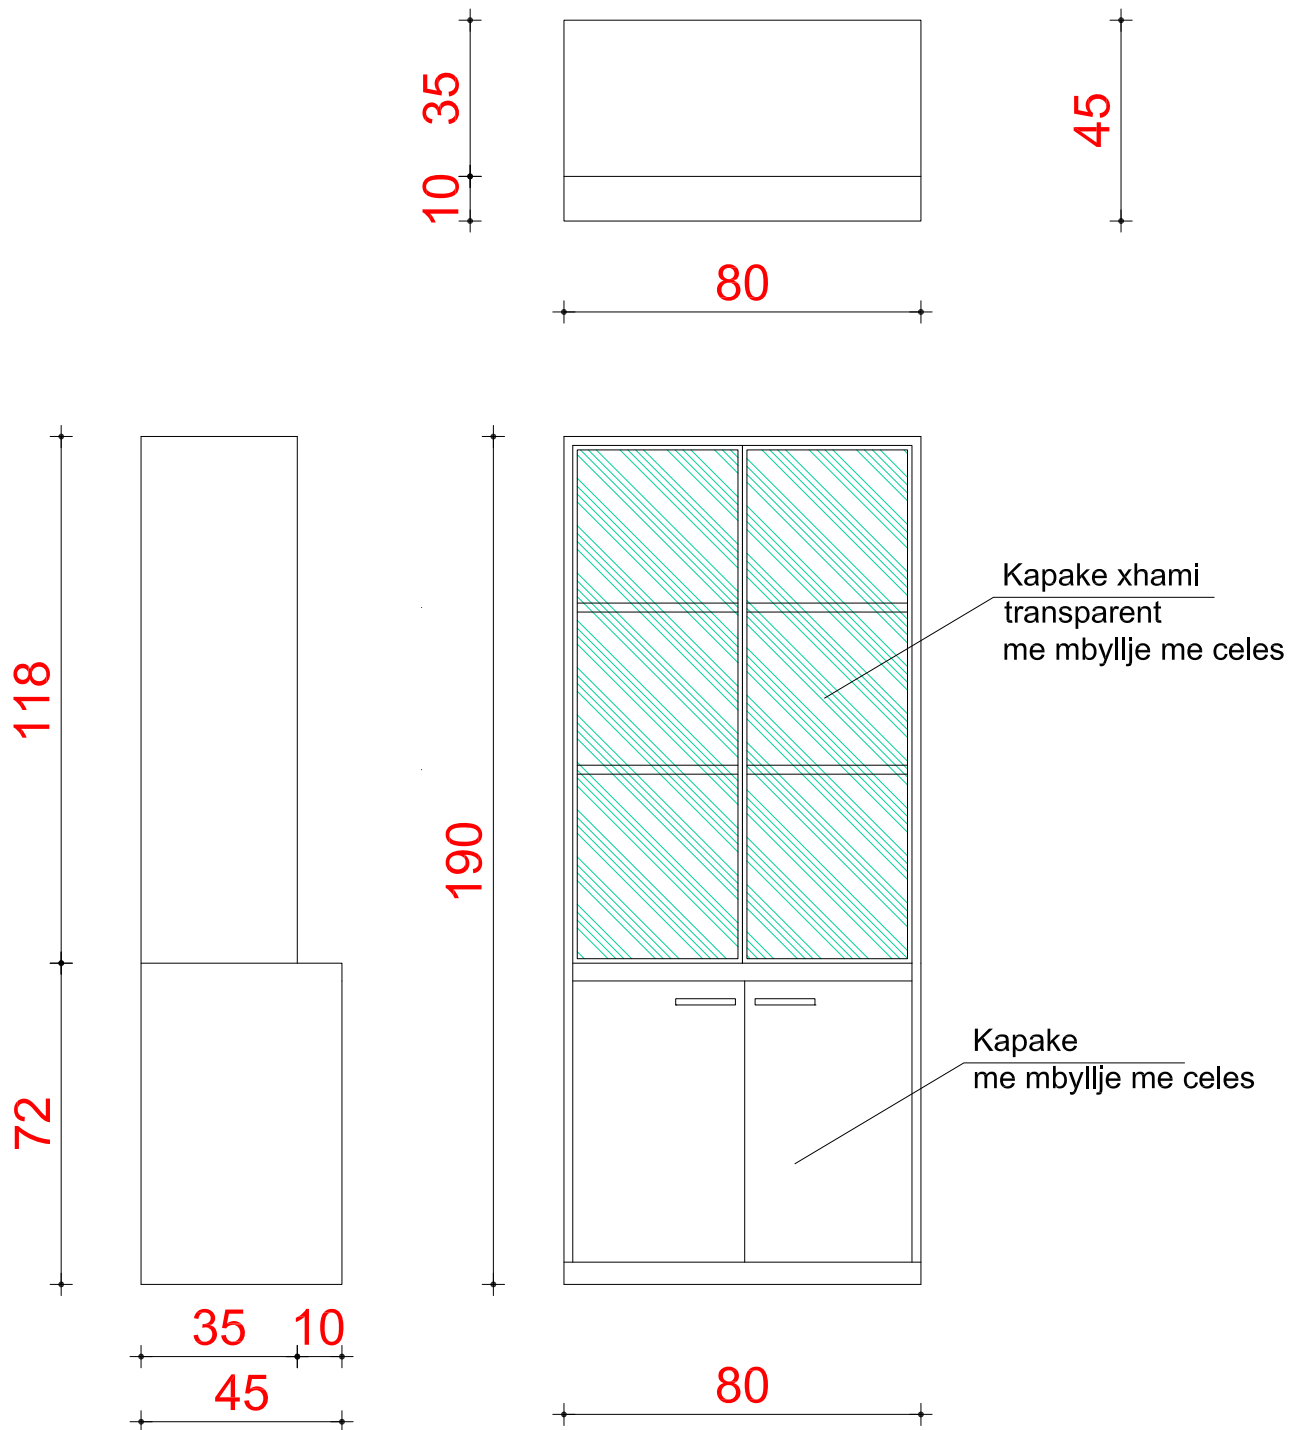

15

Etazher dosjesh administrate

Shenim:

- -Materiali i Perdorur eshte MDF i melaminuar
- -Elementet vertikale dhe horizontale jane 12mm
- -Mobilja do te fiksohet me prixhionere ne mur
- -Kapaket do te trajtohen me bordime te plastifikuara
- -Xhamat e kapakeve do te jete te temperuar
- -Kapaket do te kene mbyllje me celes
- -Ngjyra te percaktohet ne fazen e dyte