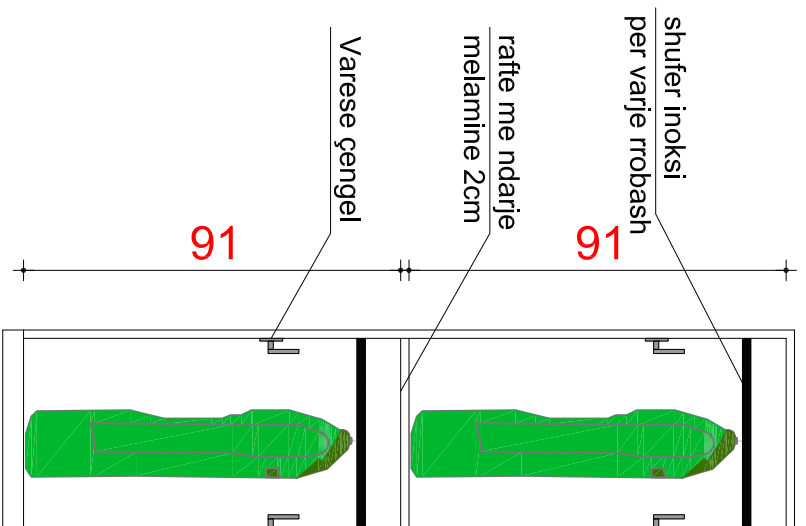

2

Kartoteke per kartelat e pacienteve

215

235

Shenim:

- Materiali i Perdorur eshte MDF i melaminuar
- Elementet vertikale jane 15mm
- Elementet horizontale jane 20mm
- Njesite 60cm bashkohen me njera-tjetren ne fiangon anesore me vida dhe filetohen me bulona
- Ngjyra te percaktohet ne fazen e dyte

3

Mobilje Lavamani

**Fotoja eshte ilustruese

Shenim:

- Materiali i Pendorur per strukturen-binare druri 5x5cm
- Materiali i planit te siperm - Mdf i melaminuar
- Elementet vertikale jane 5cm
- Elementet horizontale jane 5cm
- Njesite bashkohen me njera-tjetren me vida dhe filetohen me bulona
- Te verifikohen permasat e mobiljes sipas hapesires
- Ngjyra te percaktohet ne fazen e dyte

Shenim:

- Lavamani ne dimensioni 60x44,5x17 cm

4

Dollap per veshjet e personelit

Shenim:

- Materiali i Përdorur është Melamine
- Elementet vertikale janë 15mm
- Elementet horizontale janë 25mm
- Njesite bashkohen me njëra-tjetren me vida dhe filetohen me bulona
- Kapaku është me mbyllje qendore me çeles
- Ngjyra të përcaktohet në fazën e dytë