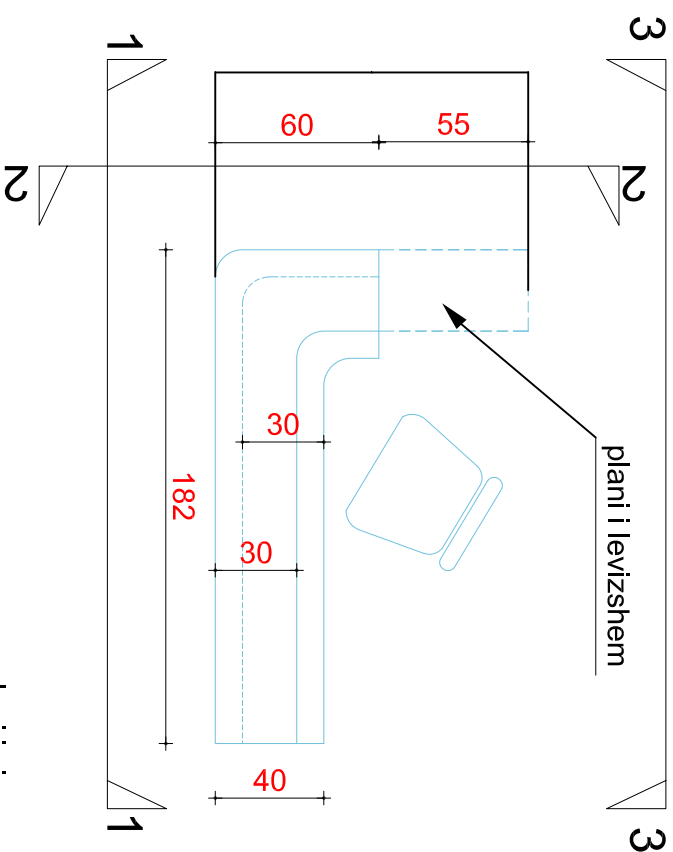

19 Mobilje recepsioni, Roskovec

PAMJE 2-2