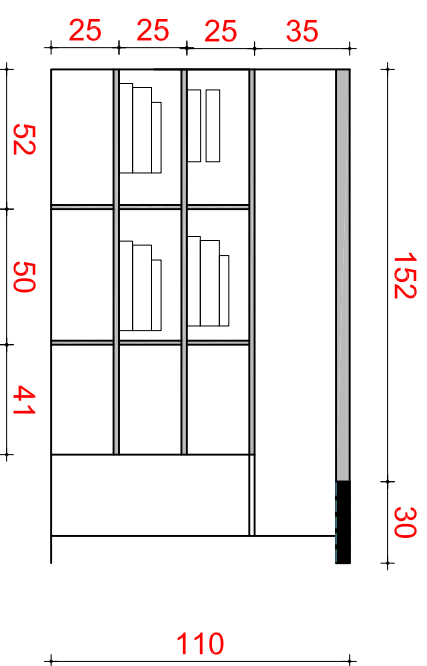

PAMJE 3-3

Shenimi:

- Materiali i Përdorur është Melamine
- Plan i sipërm është MDF i lyer
- Elementet vertikale janë 15mm
- Elementet horizontale janë 25mm
- Njësitë bashkohen me njëra-tjetren me vida dhe filetohen me bulona
- Ngjyra të përcaktohet në fazën e dytë