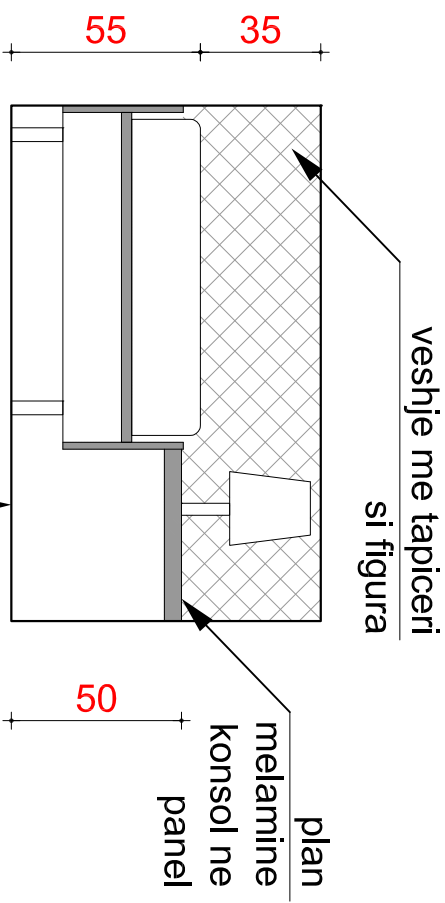

22

Krevat mjeku/ infirmieri roje

**Fotoja eshte ilustruese

Shenim:

- Struktura e krevatit- melamine
- Korniza e krevatit te jete e ngritur nga toka 25cm
- Te pajiset me grilen e drurit te bambus
- Paneli i kokes se krevatit te kete veshje me tapiceri te mbushur me 2-3 cm sfungjer
- Komodina te jete pjese e integruar e struktures
- Dimensionet: 200cm(D) x 90cm(W) x 55cm(D)