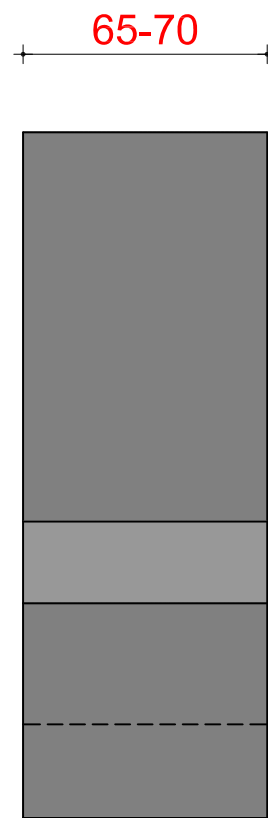

Shenim:

- Krevati te jete i rregullueshem ne disa pozicione
- Mbeshtetes e shpinores ne sigurojne komfort dhe qendrueshmeri gjate ekzaminimit
- Struktura e krevatit te jete metalike
- Dysheku te jete i inkorporuar, me shtrese te bute sfungjeri
- Materiali veshes i dyshekut te jete antibakterial dhe rezistent ndaj ujit dhe rezistent ndaj zjarrit