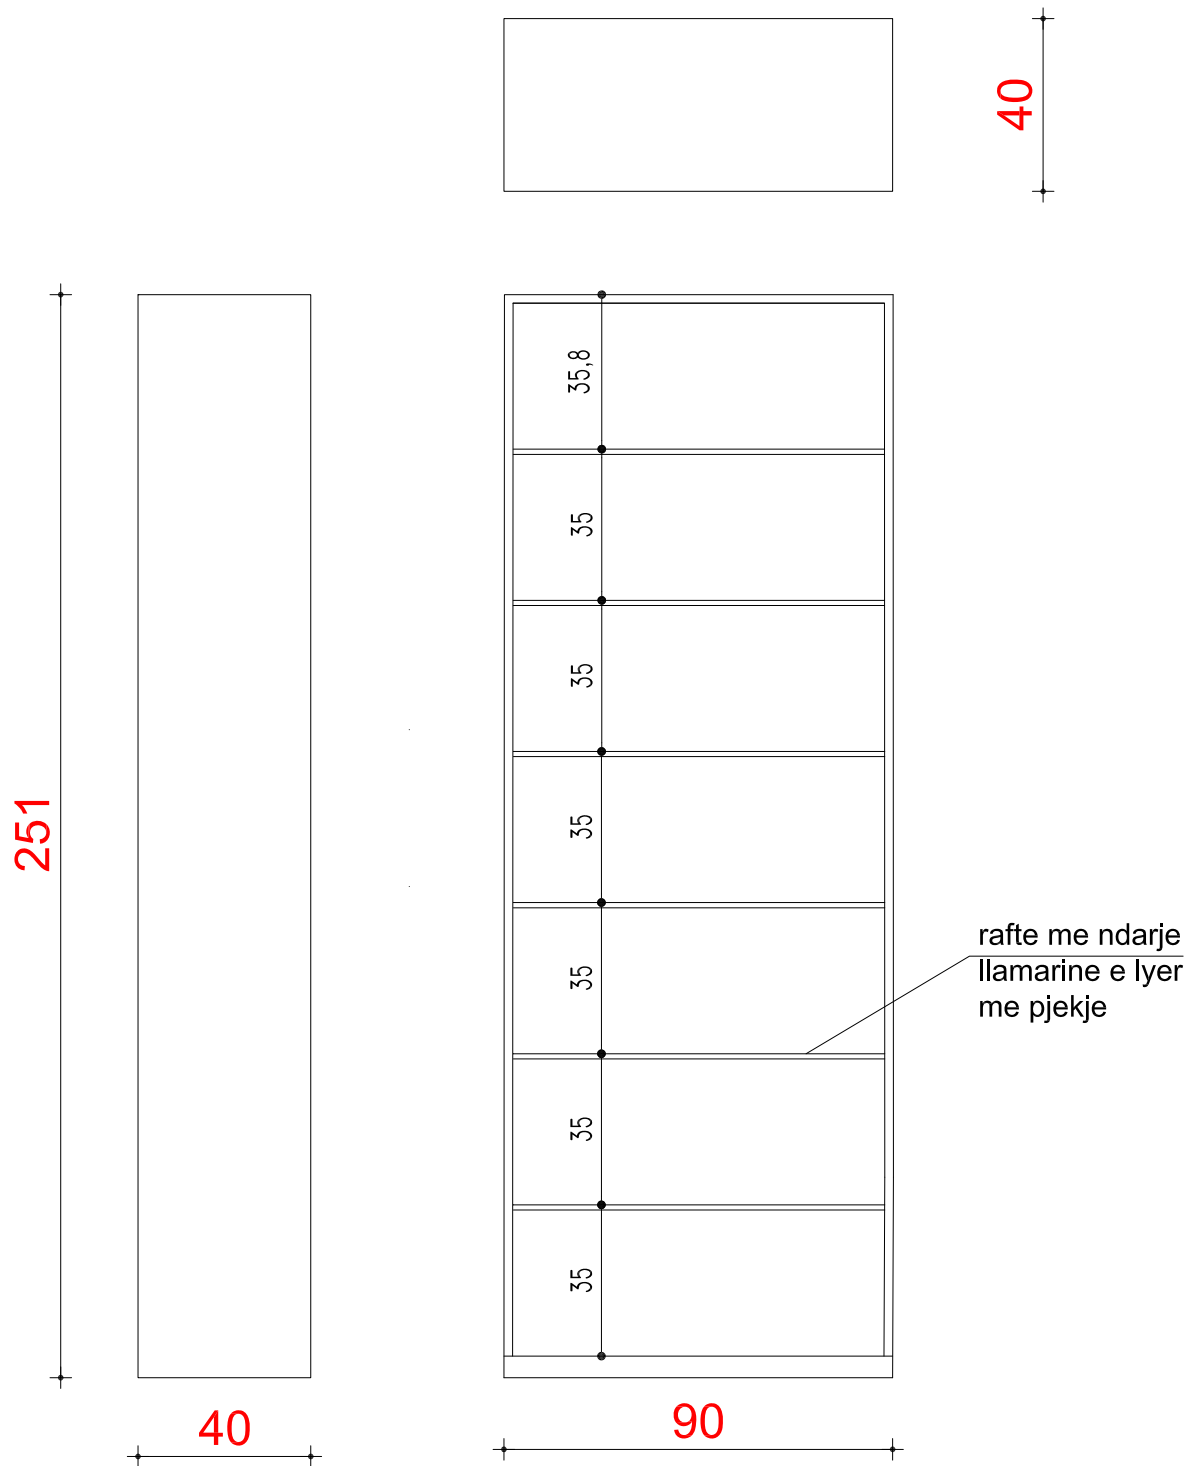

17 Raft per magazine

Shenim:

- Raft industrial
- Materiali i Perdorur eshte metal-llamarine
- Elementet vertikale jane 12mm
- Elementet horizontale jane 20mm
- Njesite 90cm bashkohen me njera-tjetren ne fiangon anesore me vida dhe filetohen me bulona
- Ngjyra: gri metalizatto