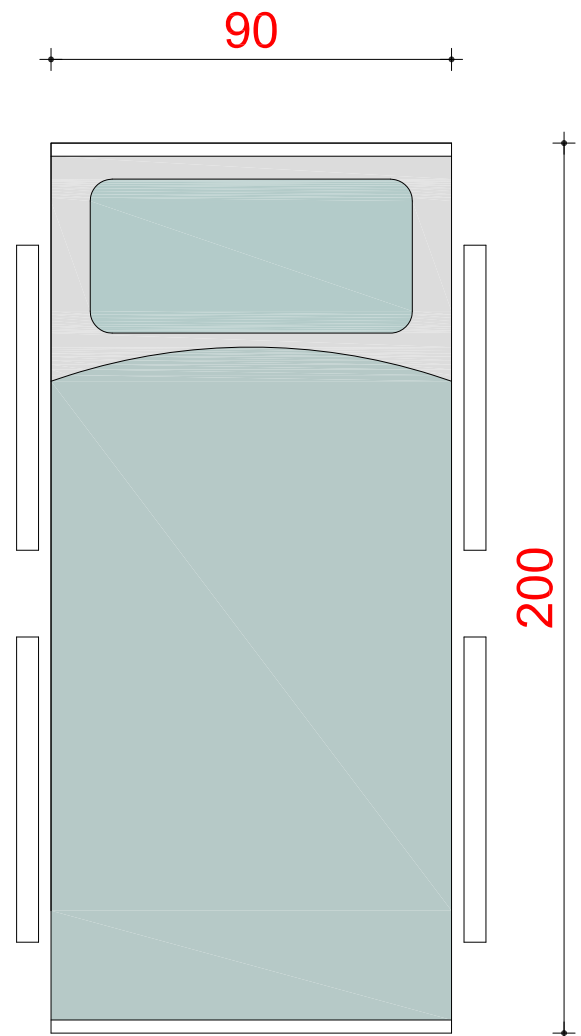

Shenim:

- Krevati te jete i rregullueshem ne disa pozicione
- Mbeshtetes e shpinores ne sigurojne komfort dhe qendrushmeri gjate ekzaminimit
- Struktura e krevatit te jete metalike
- Kembet te jene te pajisura me tapa plastike
- Grilat anesore te jene te levizshme, per te lehtesuar ngjitjen dhe zbritjen
- Materiali veshes i dyshekut te jete antibakterial dhe rezistent ndaj ujit dhe rezistent ndaj zjarrit