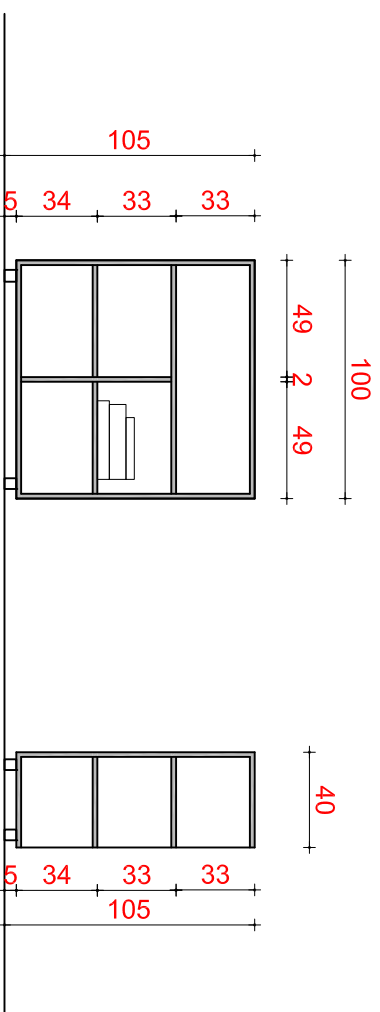

19'

Mobilje recepsioni
Q.SH. Kurjan

Sherim:

- Materiali i Perdorur eshte Melamine
- Plani i siperm eshte MDF i lyster
- Elementet vertikale jane 12mm
- Elementet horizontale jane 15mm
- Njesite bashkohen me njera-tjetren me vida dhe filetohen me bulona
- Mobilja te pajiset me kater rrota, me sistem frenimi
- Ngjyra te percaktohet ne fazen e dyte