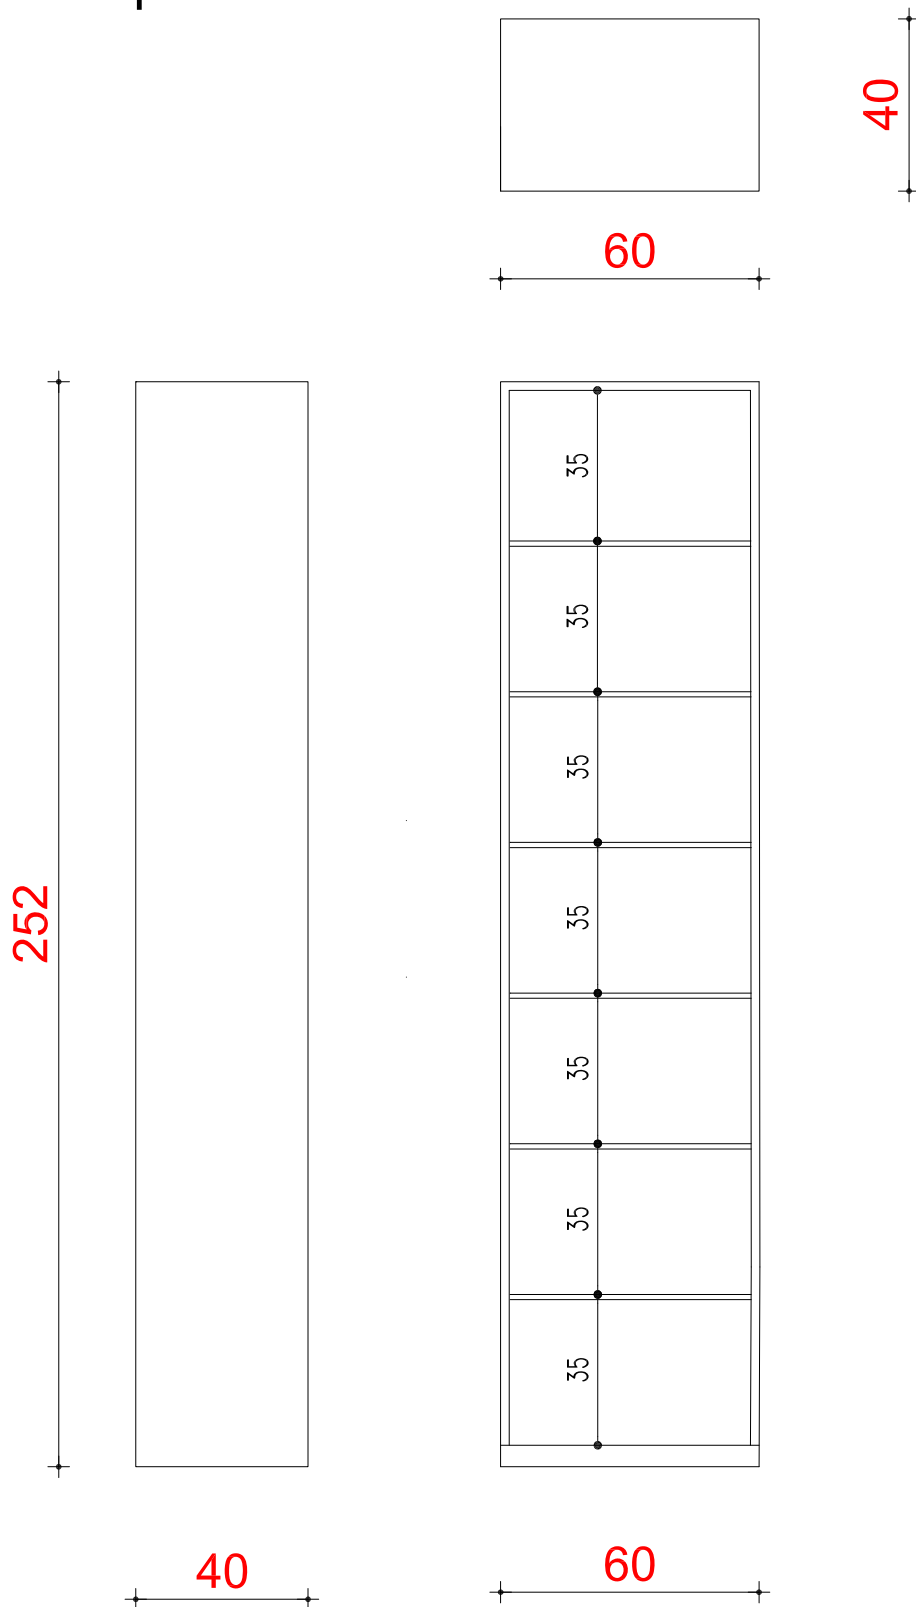

16

Raft per arkive

Shenim:

- Materiali i Perdorur eshte Melamine
- Elementet vertikale jane 15mm
- Elementet horizontale jane 20mm
- Njesite 60cm bashkohen me njera-tjetren ne fiangon anesore me vida dhe filetohen me bulona
- Ngjyra te percaktohet ne fazen e dyte