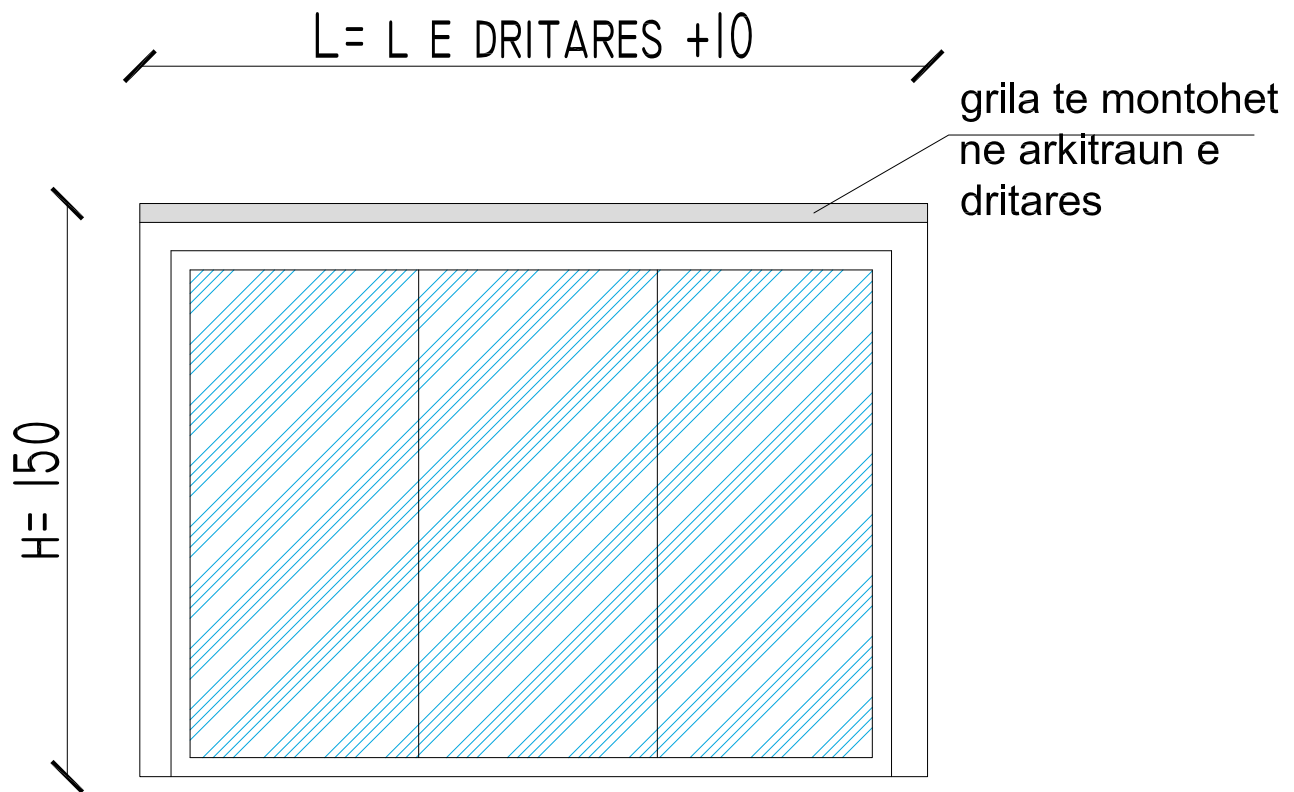

26 Grilat Roler per dritaret

Shenim:

- Materiali i rollerit dhe ngjyra te percaktohen ne faze te dyte