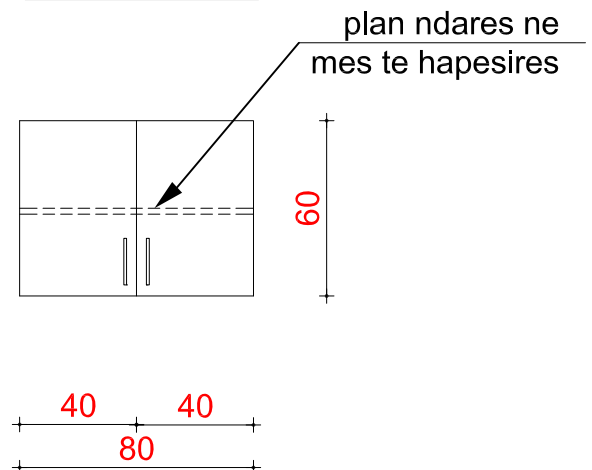

3

Mobilje Lavamani

**Fotoja eshte ilustruese

Shenim:

- Materiali i Pendorur per strukturen-binare druri 5x5cm
- Materiali i planit te siperm - Mdf i melaminuar
- Elementet vertikale jane 5cm
- Elementet horizontale jane 5cm
- Njesite bashkohen me njera-tjetren me vida dhe filetohen me bulona
- Te verifikohen permasat e mobiljes sipas hapesires
- Ngjyra te percaktohet ne fazen e dyte

Shenim:

- Lavamani ne dimensioni 60x44,5x17 cm

4

Dollap per veshjet e personelit

Shenim:

- Materiali i Përdorur është Melamine
- Elementet vertikale janë 15mm
- Elementet horizontale janë 25mm
- Njesite bashkohen me njëra-tjetren me vida dhe filetohen me bulona
- Kapaku është me mbyllje qendore me çeles
- Ngjyra të përcaktohet në fazën e dytë

5 Raft per ilace dhe pajime te vogla mjekesore

**Fotoja eshte ilustruese

Mobilje pjesa e poshtme

Mobilje pjesa e sipërme

Shenim:

- Materiali i Perdorur eshte Melamine
- Elementet vertikale dhe horizontale jane 12mm
- Mobilja e sipërme do te fiksohet me prixhionere ne mur
- Kapaket do te trajtohen me bordime te plastifikuara
- Bangoja do te jete e plastifikuar-ngjyre gri metalizato
- Ngjyra te percaktohet ne fazen e dyte

6 Karrige mjeku- diagnostikimi

**Fotoja eshte ilustruese

Shenim:

- Kembeza unazore e kromuar
- 5 rrota metalike te zevendesueshme
- Ulesja te jete e bute qe te krijoje rehati ne levizje
- Materiali veshes -lekure antibakteriale
- Lartesia e rregullueshme 58-71cm
- Ngjyra e uleses: blu
- Ngjyra e struktures: e zeze