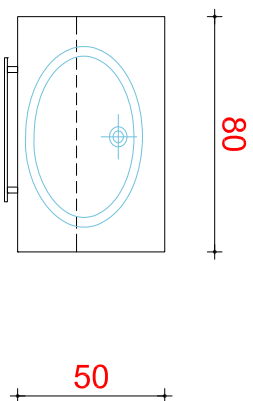

Bllok sirtarësh

Shenim:

- Materiali i Perdorur eshte Melamine
- Elementet vertikale jane 10mm
- Elementet horizontale jane 12mm
- Njesite bashkohen me njera-tjetren me vida dhe filetohen me bulona
- Sirtaret te kene sistem mbyllje qendrore me celes
- Blloku i sirtareve te pajiset me kater rrota
- Ngjyra te percaktohet ne fazen e dyte

2

Kartoteke per kartelat e pacienteve

215

235

Shenim:

- Materiali i Perdorur eshte MDF i melaminuar
- Elementet vertikale jane 15mm
- Elementet horizontale jane 20mm
- Njesite 60cm bashkohen me njera-tjetren ne fiangon anesore me vida dhe filetohen me bulona
- Ngjyra te percaktohet ne fazen e dyte

3

Mobilje Lavamani

**Fotoja eshte ilustruese

Shenim:

- Materiali i Pendorur per strukturen-binare druri 5x5cm
- Materiali i planit te siperm - Mdf i melaminuar
- Elementet vertikale jane 5cm
- Elementet horizontale jane 5cm
- Njesite bashkohen me njera-tjetren me vida dhe filetohen me bulona
- Te verifikohen permasat e mobiljes sipas hapesires
- Ngjyra te percaktohet ne fazen e dyte

Shenim:

- Lavamani ne dimensioni 60x44,5x17 cm

4

Dollap per veshjet e personelit

Shenim:

- Materiali i Përdorur është Melamine
- Elementet vertikale janë 15mm
- Elementet horizontale janë 25mm
- Njesite bashkohen me njëra-tjetren me vida dhe filetohen me bulona
- Kapaku është me mbyllje qendore me çeles
- Ngjyra të përcaktohet në fazën e dytë