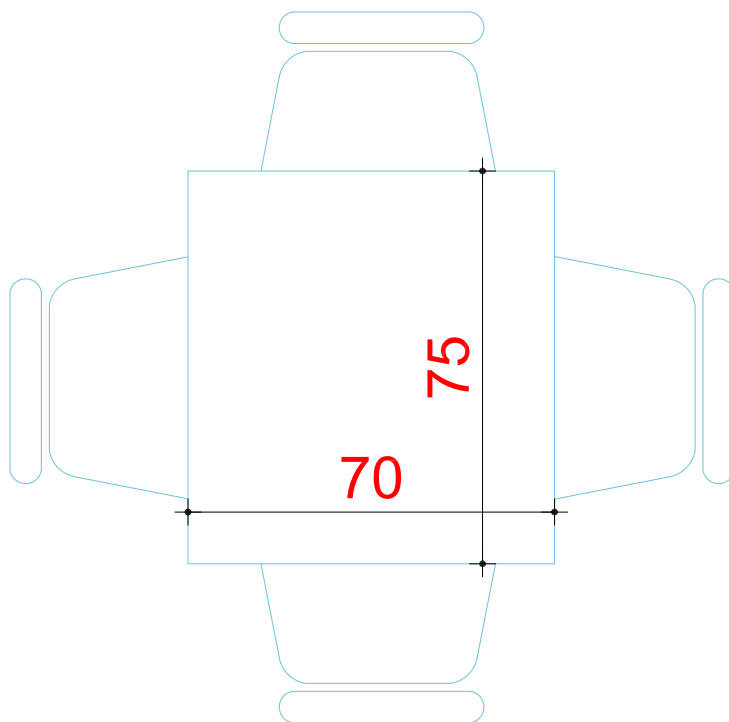

23 Tavoline ngrenie

Shenim:

- Materiali skeletit i kerkuar eshte inoks
- Material i planit i kerkuar eshte melamin
- Njesite bashkohen me njera-tjetren me vida dhe filetohen me bulona
- Cepat e planit te tavolines do te jene te rakorduar
- Ngjyra gri metalizatto