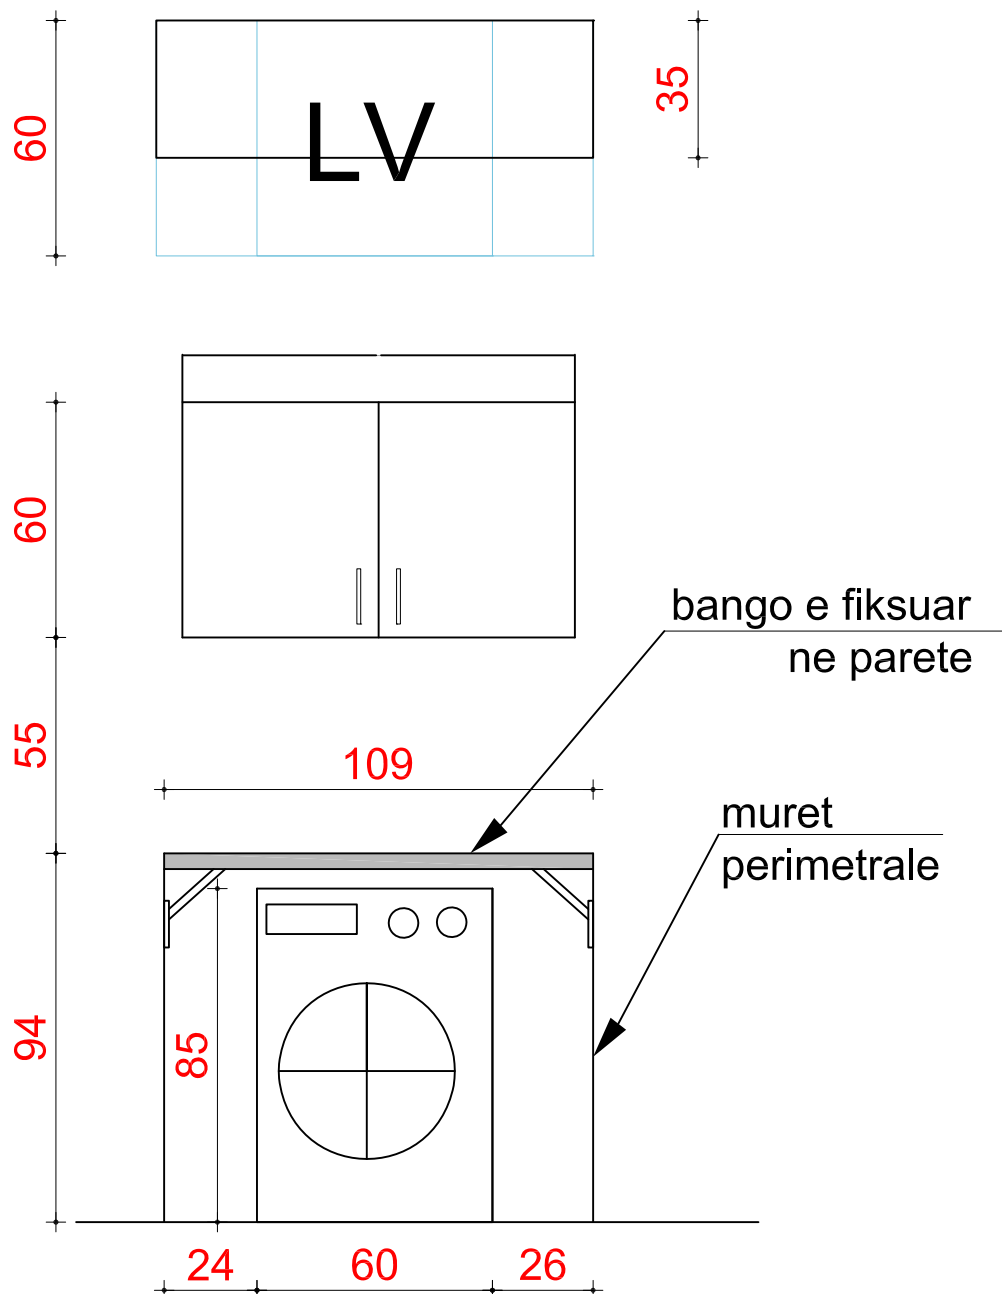

25' Mobilje lavanderie

Shenim:

- Materiali i Perdorur eshte Melamine
- Elementet vertikale dhe horizontale jane 12mm
- Kapaket do te trajtohen me bordime te plastifikuara
- Bangoja do te jete e plastifikuar-ngjyre gri metalizato
- Ngjyra te percaktohet ne fazen e dyte