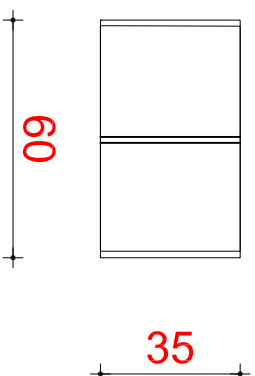

Bllok sirtarësh

Shenim:

- Materiali i Perdorur eshte Melamine
- Elementet vertikale jane 10mm
- Elementet horizontale jane 12mm
- Njesite bashkohen me njera-tjetren me vida dhe filetohen me bulona
- Sirtaret te kene sistem mbyllje qendrore me celes
- Blloku i sirtareve te pajiset me kater rrota
- Ngjyra te percaktohet ne fazen e dyte

2

Kartoteke per kartelat e pacienteve

215

235

Shenim:

- Materiali i Perdorur eshte MDF i melaminuar
- Elementet vertikale jane 15mm
- Elementet horizontale jane 20mm
- Njesite 60cm bashkohen me njera-tjetren ne fiangon anesore me vida dhe filetohen me bulona
- Ngjyra te percaktohet ne fazen e dyte

3

Mobilje Lavamani

**Fotoja eshte ilustruese

Shenim:

- Materiali i Pendorur per strukturen-binare druri 5x5cm
- Materiali i planit te siperm - Mdf i melaminuar
- Elementet vertikale jane 5cm
- Elementet horizontale jane 5cm
- Njesite bashkohen me njera-tjetren me vida dhe filetohen me bulona
- Te verifikohen permasat e mobiljes sipas hapesires
- Ngjyra te percaktohet ne fazen e dyte

Shenim:

- Lavamani ne dimensioni 60x44,5x17 cm

4

Dollap per veshjet e personelit

Shenim:

- Materiali i Përdorur është Melamine
- Elementet vertikale janë 15mm
- Elementet horizontale janë 25mm
- Njesite bashkohen me njëra-tjetren me vida dhe filetohen me bulona
- Kapaku është me mbyllje qendore me çeles
- Ngjyra të përcaktohet në fazën e dytë