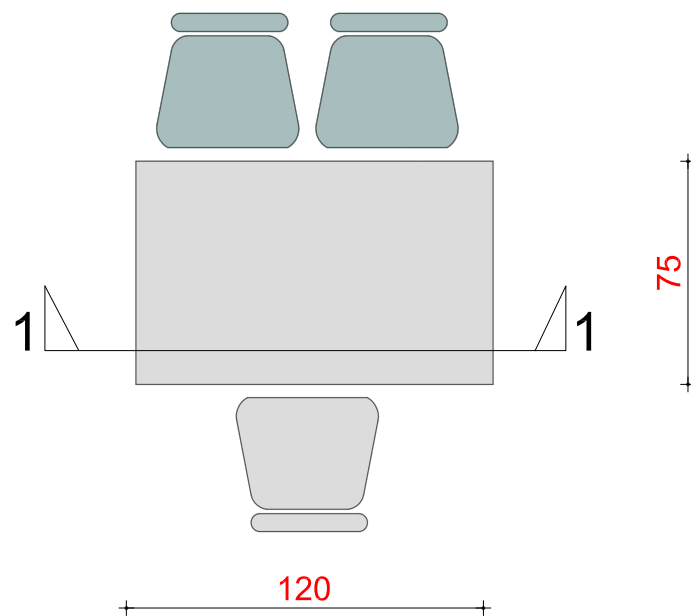

1 Tavoline pune me sirtare

PAMJE 1-1

Shenim:

- Materiali i Perdorur eshte Melamine
- Elementet vertikale jane 15mm
- Elementet horizontale jane 25mm
- Njesite bashkohen me njera-tjetren me vida dhe filetohen me bulona
- Cepat e planit te tavolines do te jene te rakorduar
- Ngjyra te percaktohet ne fazen e dyte