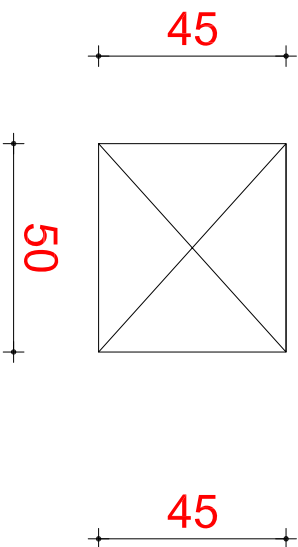

2

Kartoteke per kartelat e pacienteve

215

235

Shenim:

- Materiali i Perdorur eshte MDF i melaminuar
- Elementet vertikale jane 15mm
- Elementet horizontale jane 20mm
- Njesite 60cm bashkohen me njera-tjetren ne fiangon anesore me vida dhe filetohen me bulona
- Ngjyra te percaktohet ne fazen e dyte

3

Mobilje Lavamani

**Fotoja eshte ilustruese

Shenim:

- Materiali i Pendorur per strukturen-binare druri 5x5cm
- Materiali i planit te siperm - Mdf i melaminuar
- Elementet vertikale jane 5cm
- Elementet horizontale jane 5cm
- Njesite bashkohen me njera-tjetren me vida dhe filetohen me bulona
- Te verifikohen permasat e mobiljes sipas hapesires
- Ngjyra te percaktohet ne fazen e dyte

Shenim:

- Lavamani ne dimensioni 60x44,5x17 cm

4

Dollap per veshjet e personelit

Shenim:

- Materiali i Përdorur është Melamine
- Elementet vertikale janë 15mm
- Elementet horizontale janë 25mm
- Njesite bashkohen me njëra-tjetren me vida dhe filetohen me bulona
- Kapaku është me mbyllje qendore me çeles
- Ngjyra të përcaktohet në fazën e dytë