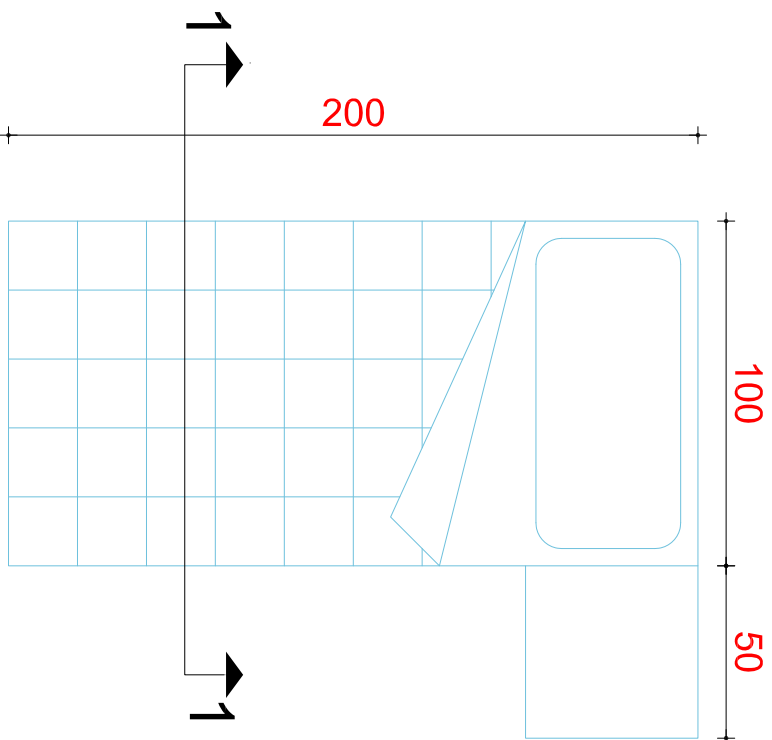

22

Krevat mjeku/ infirmieri roje

**Fotoja eshte ilustruese

Shenim:

- Struktura e krevatit- melamine
- Korniza e krevatit te jete e ngritur nga toka 25cm
- Te pajiset me grilen e drurit te bambus
- Paneli i kokes se krevatit te kete veshje me tapiceri te mbushur me 2-3 cm sfungjer
- Komodina te jete pjese e integruar e struktures
- Dimensionet: 200cm(D) x 90cm(W) x 55cm(D)