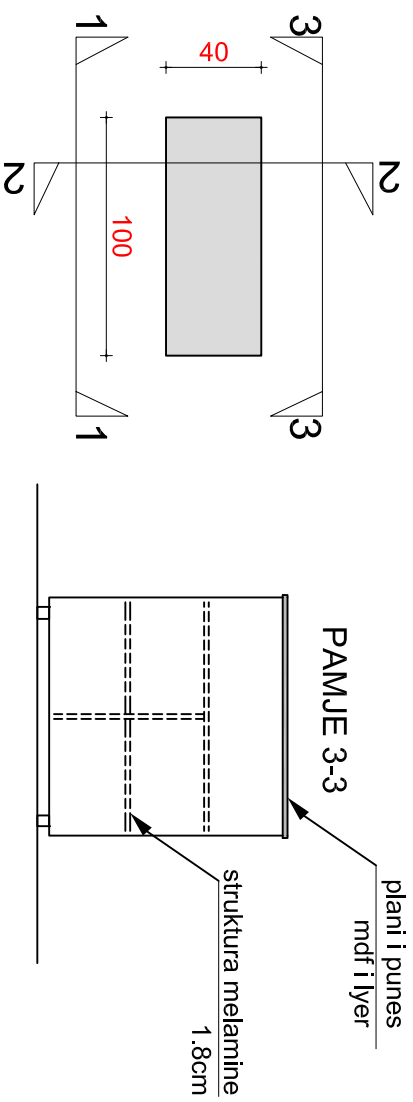

19'

Mobilje recepsioni
Q.SH. Kurjan

Sherim:

- Materiali i Perdorur eshte Melamine
- Plani i siperm eshte MDF i lyster
- Elementet vertikale jane 12mm
- Elementet horizontale jane 15mm
- Njesite bashkohen me njera-tjetren me vida dhe filetohen me bulona
- Mobilja te pajiset me kater rrota, me sistem frenimi
- Ngjyra te percaktohet ne fazen e dyte