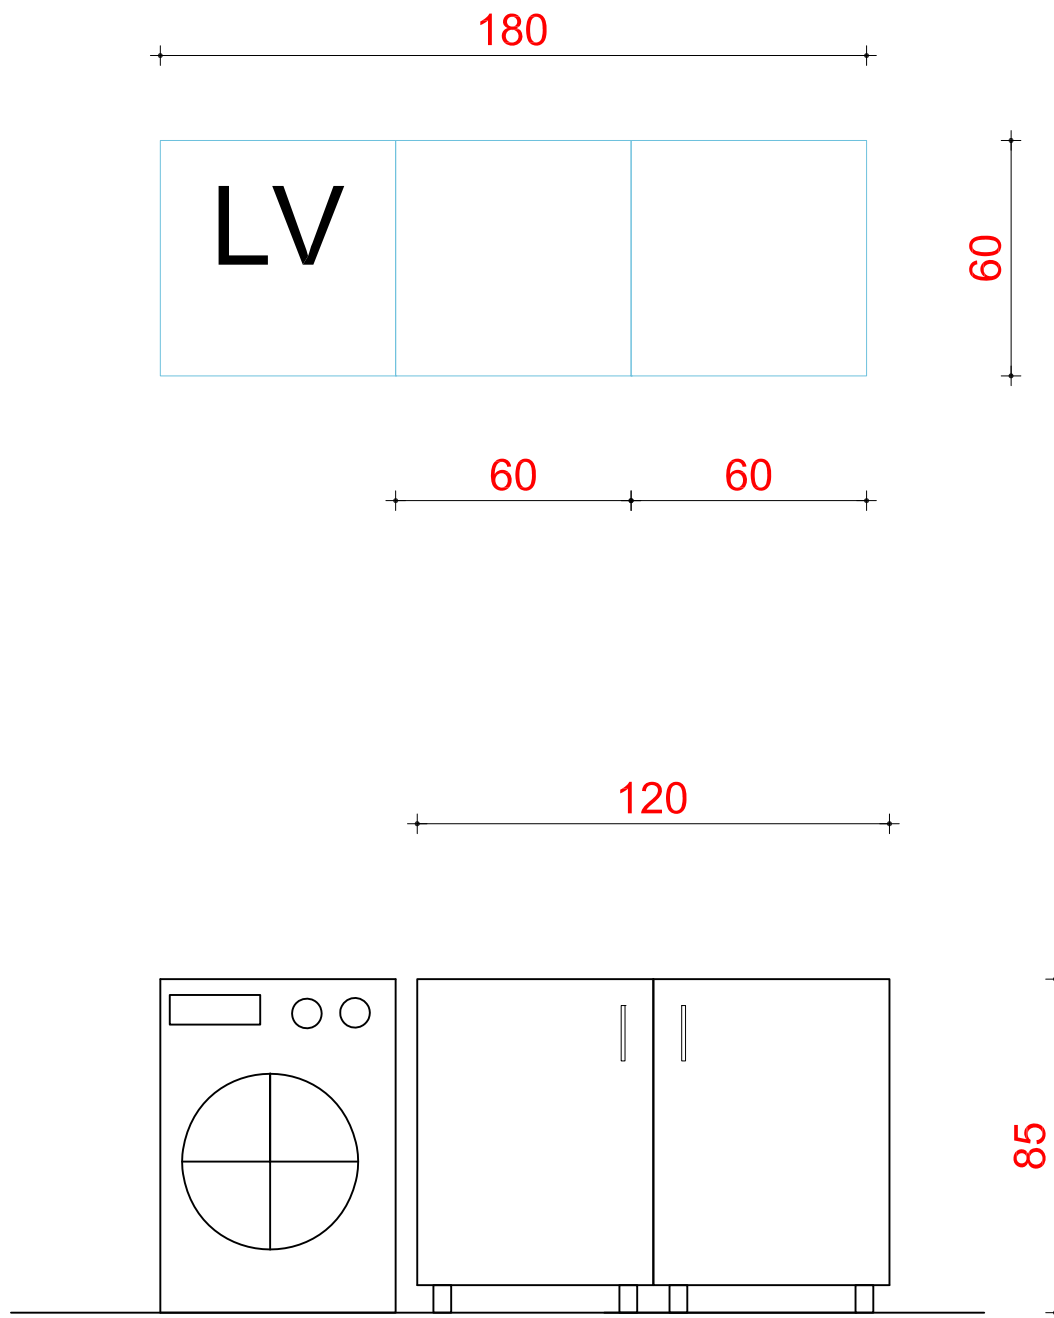

25" Mobilje lavanderie

Shenim:

- Materiali i Perdorur eshte Melamine
- Elementet vertikale dhe horizontale jane 12mm
- Kapaket do te trajtohen me bordime te plastifikuara
- Bangoja do te jete e plastifikuar-ngjyre gri metalizato
- Ngjyra te percaktohet ne fazen e dyte